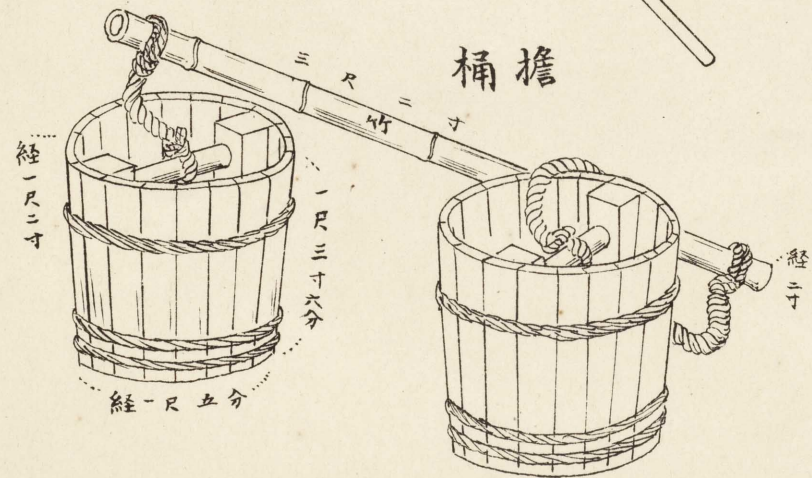

沼井全形圖

三田尻鹽務局本局之部(西浦濱)

金子
二寸四分角

沼井堀鍬

曳濱

桶擔

鹹水溜外觀圖

地盤断面圖