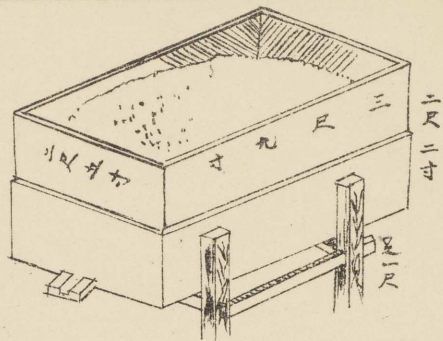

金澤鹽務局

輪島出張所之部

金沢塩務局輪島出張所部 共一

槽

二尺二寸

割桶

拵桶

拵

二尺七寸

釜

蓆

二尺七寸

桶取成

松盛

松所

若十角