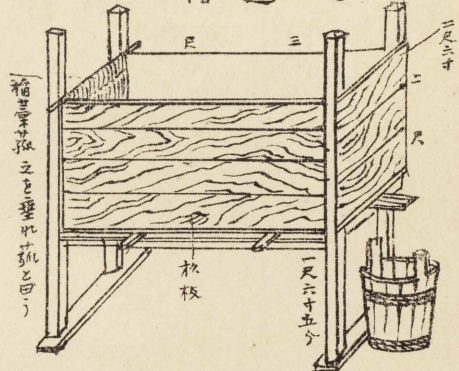

松江鹽務局

鳥取出張所之部

漚過器

井延  
箱蓋製

はんば

漚過槽

わか

梅の木皮製

秘製杖製

釜屋  
家平

釜屋内

振桶

振柄

かい付

柄杓