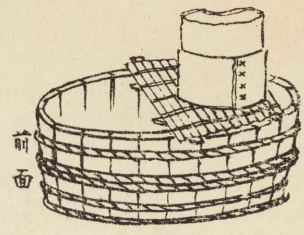

松江鹽務局

鳥取出張所之部

漚過器

井延  
箱蓋製

はんば

漚過槽

わか

梅の木皮製