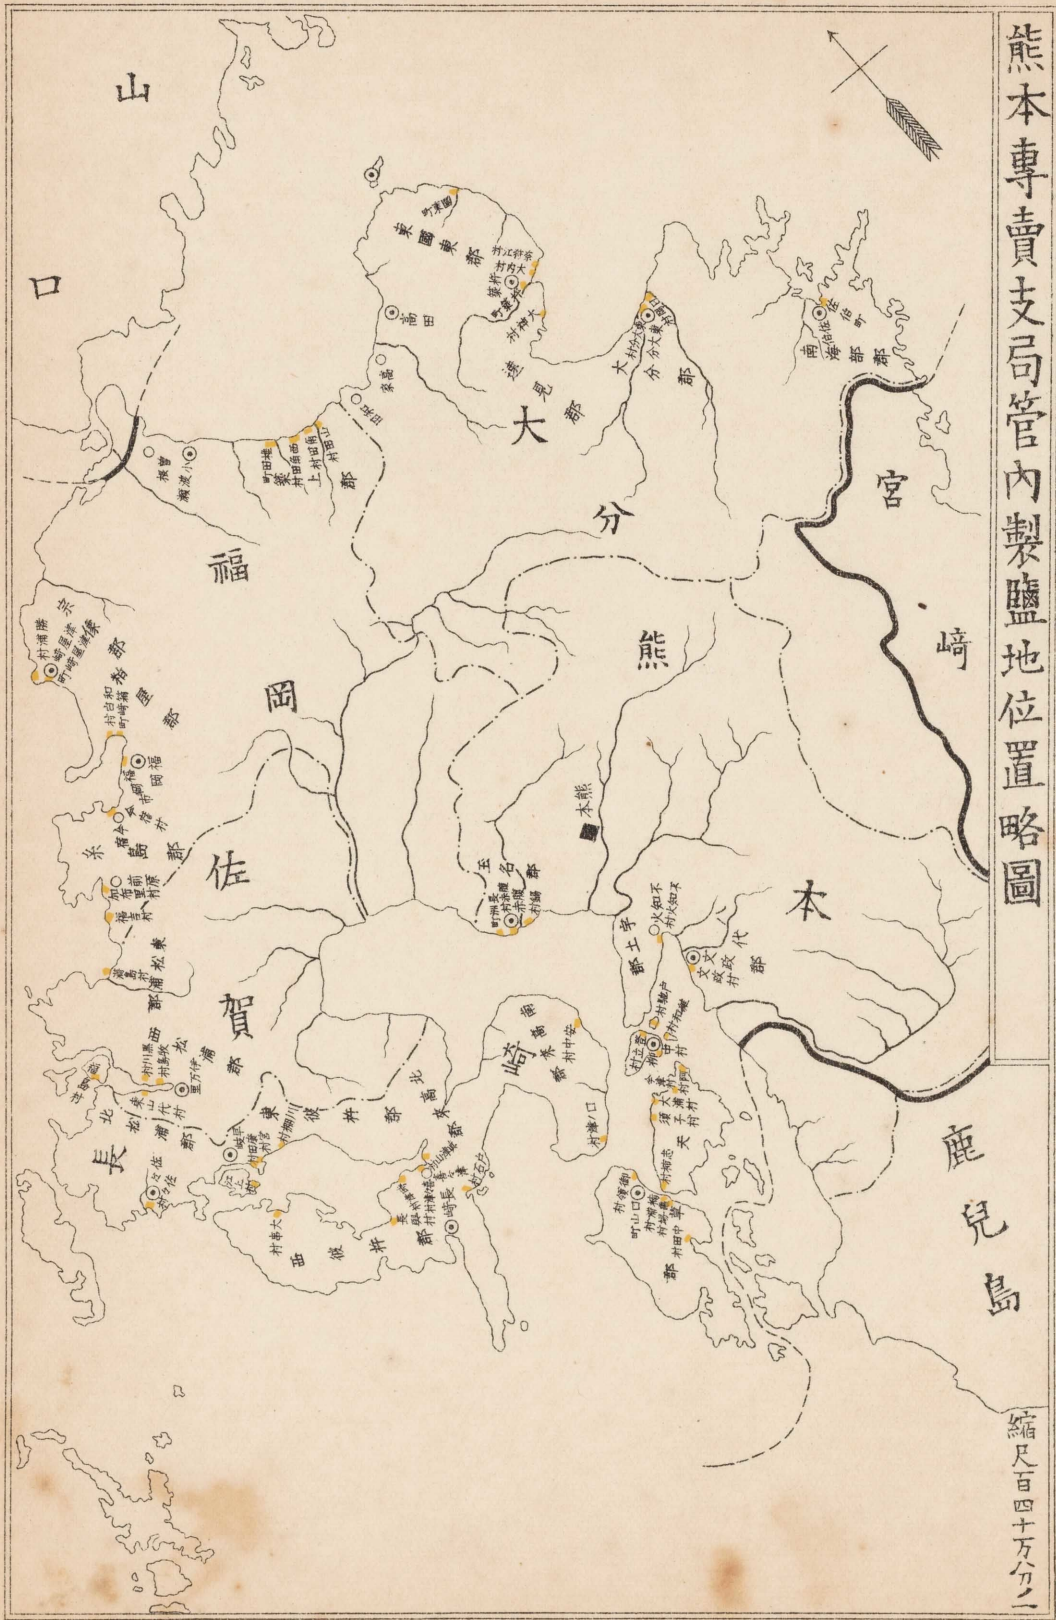

熊本專賣支局管内製鹽地位置略圖

縮尺百四十分之一