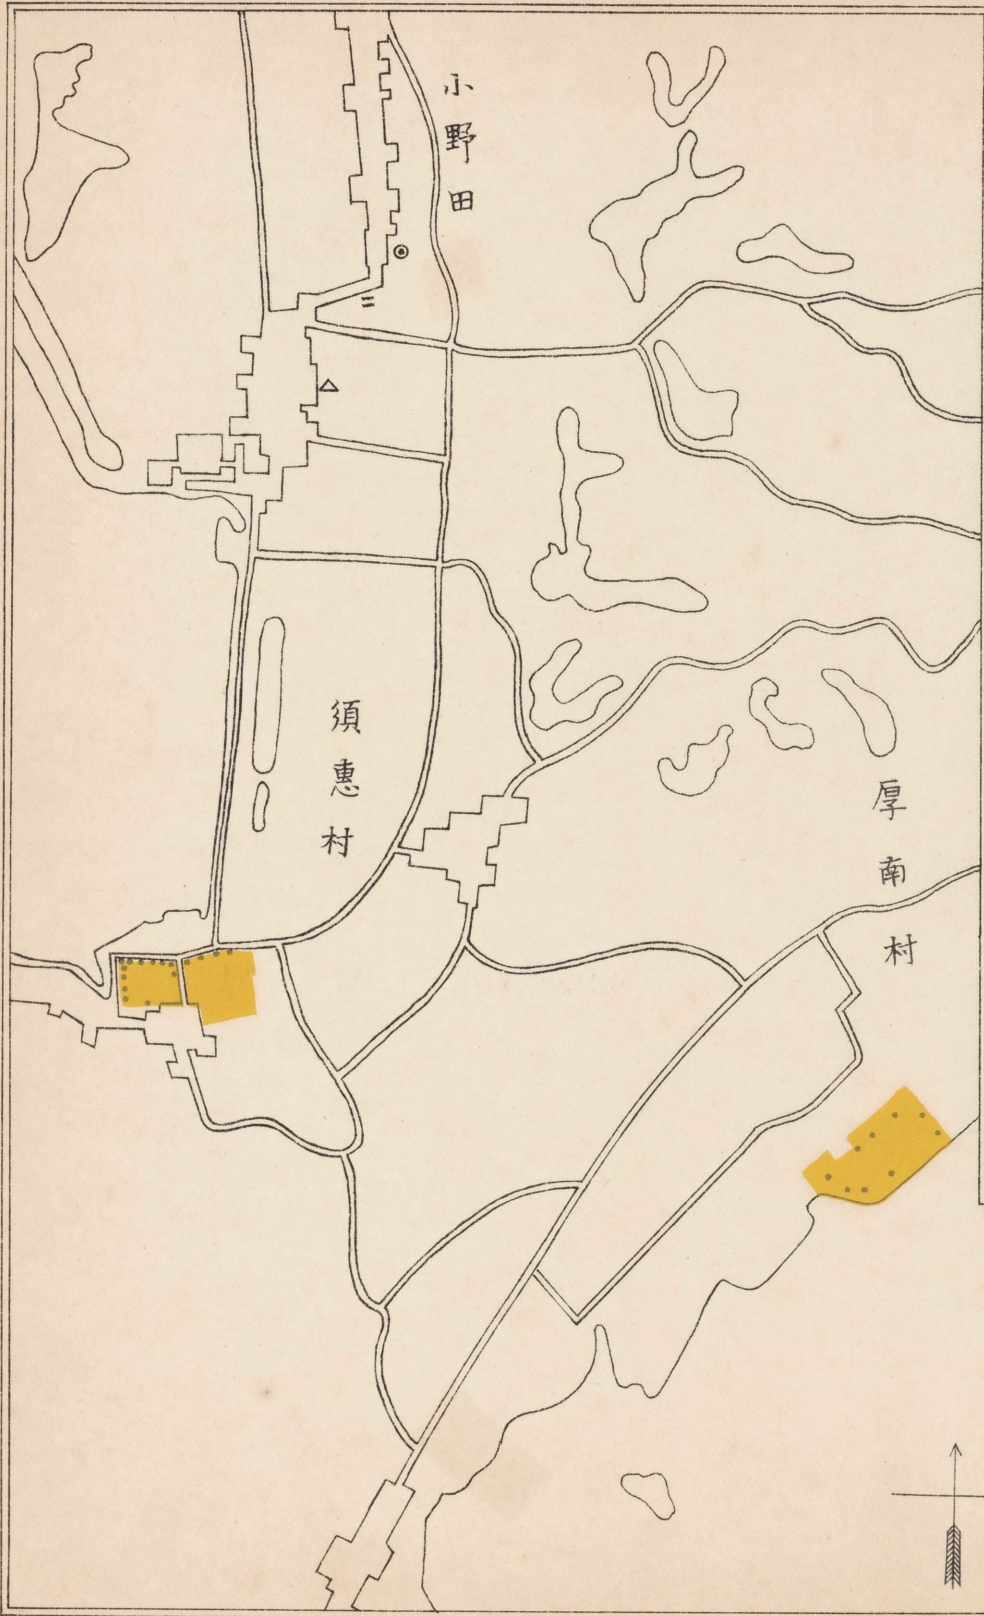

縮尺二万分の一

尾道專賣支局并日市出張所管内製塩地位置略圖

縮尺二万分一

三田尻專賣支局管内製塩地位置略圖

縮尺百四十万分之一

三田尻專賣支局新湊出張所管内制衣塩地位置略圖

縮尺七万七千五百分の一

三田尻專賣支局平生出張所管内製塩地位置略圖

縮尺二万分一

三田尻專賣支局平生出張所柳井專賣官吏派出所管内製塩地位置略圖

縮尺二万分一

六〇

三田尻專賣支局長府出張所管内製塩地位位置略圖

縮尺二万分の一

縮尺二万分の一

三田尻專賣支局長府出張所小野田專賣官吏派出所管内製塩地位置略圖

縮尺二万分之一

三田尻專賣支局菱海出張所管内製塩地位置略圖

縮尺五万分一

阪出專賣支局管内製塩地位置略圖

縮尺百四十分の一

阪出專賣支局引田出張所管内製塩地位位置略圖

阪出專賣支局訖間出張所管内製塩地位置略圖

縮尺二万分一