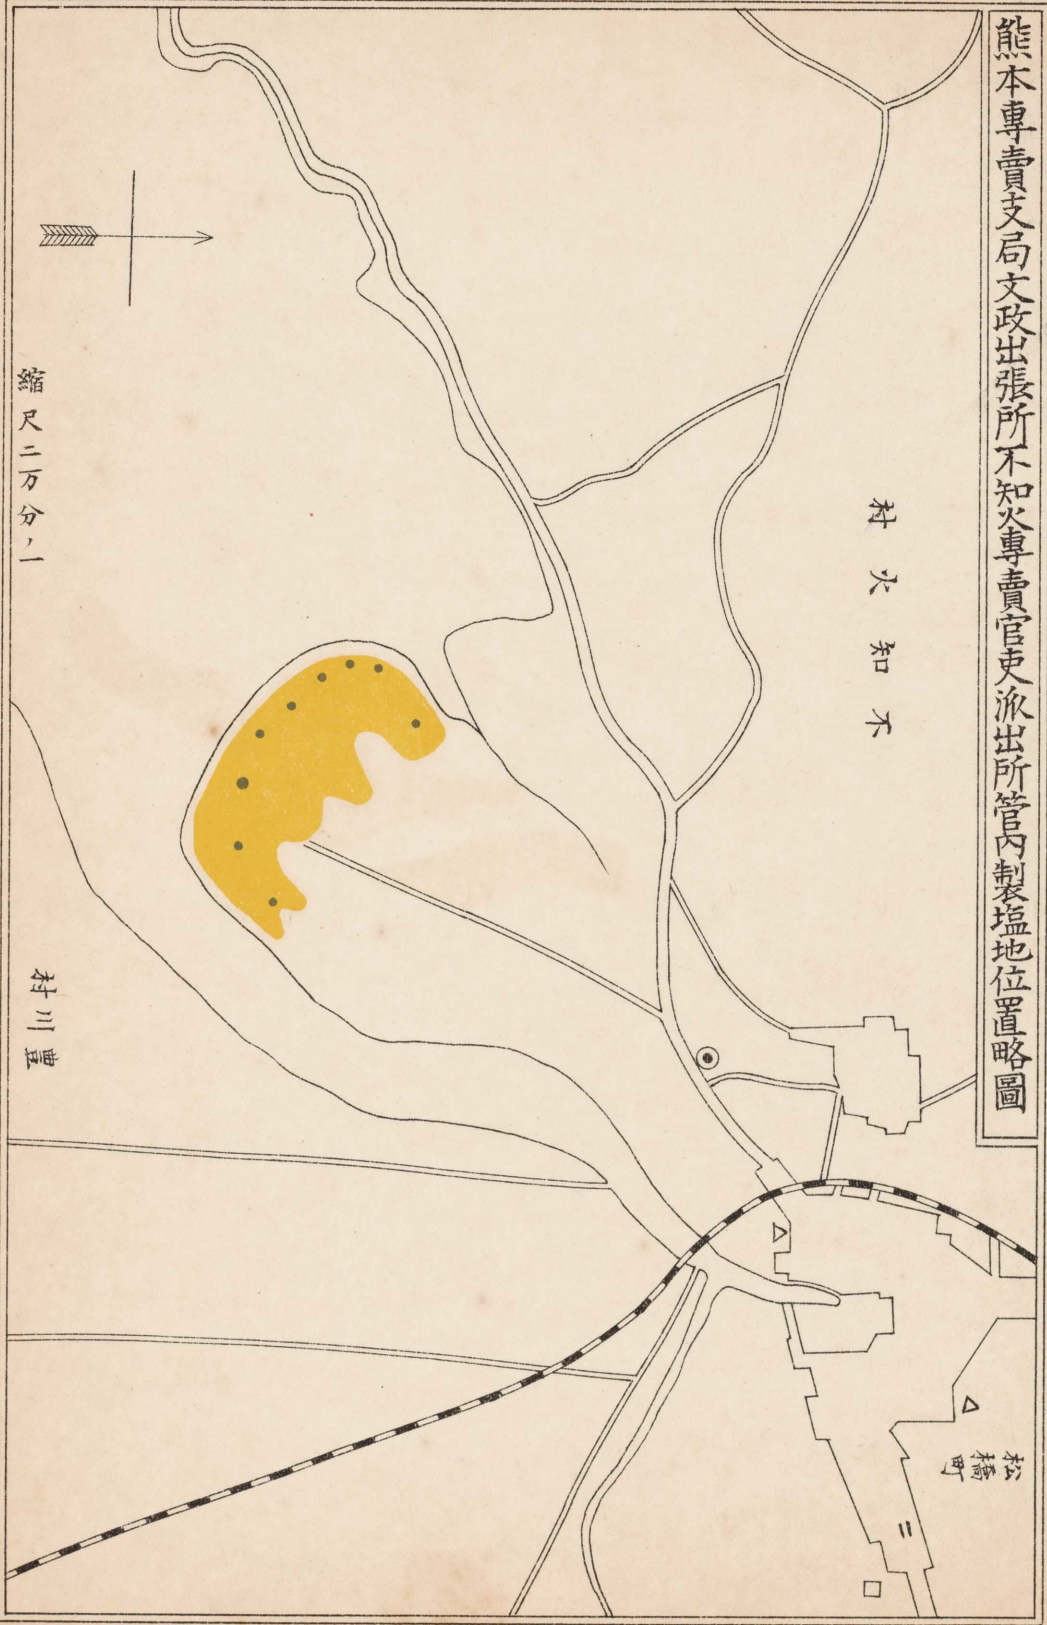

熊本專賣支局文政出張所不知火專賣官吏派出所管内製塩地位置略圖

縮尺二万分の一

三浦

不知火

三浦