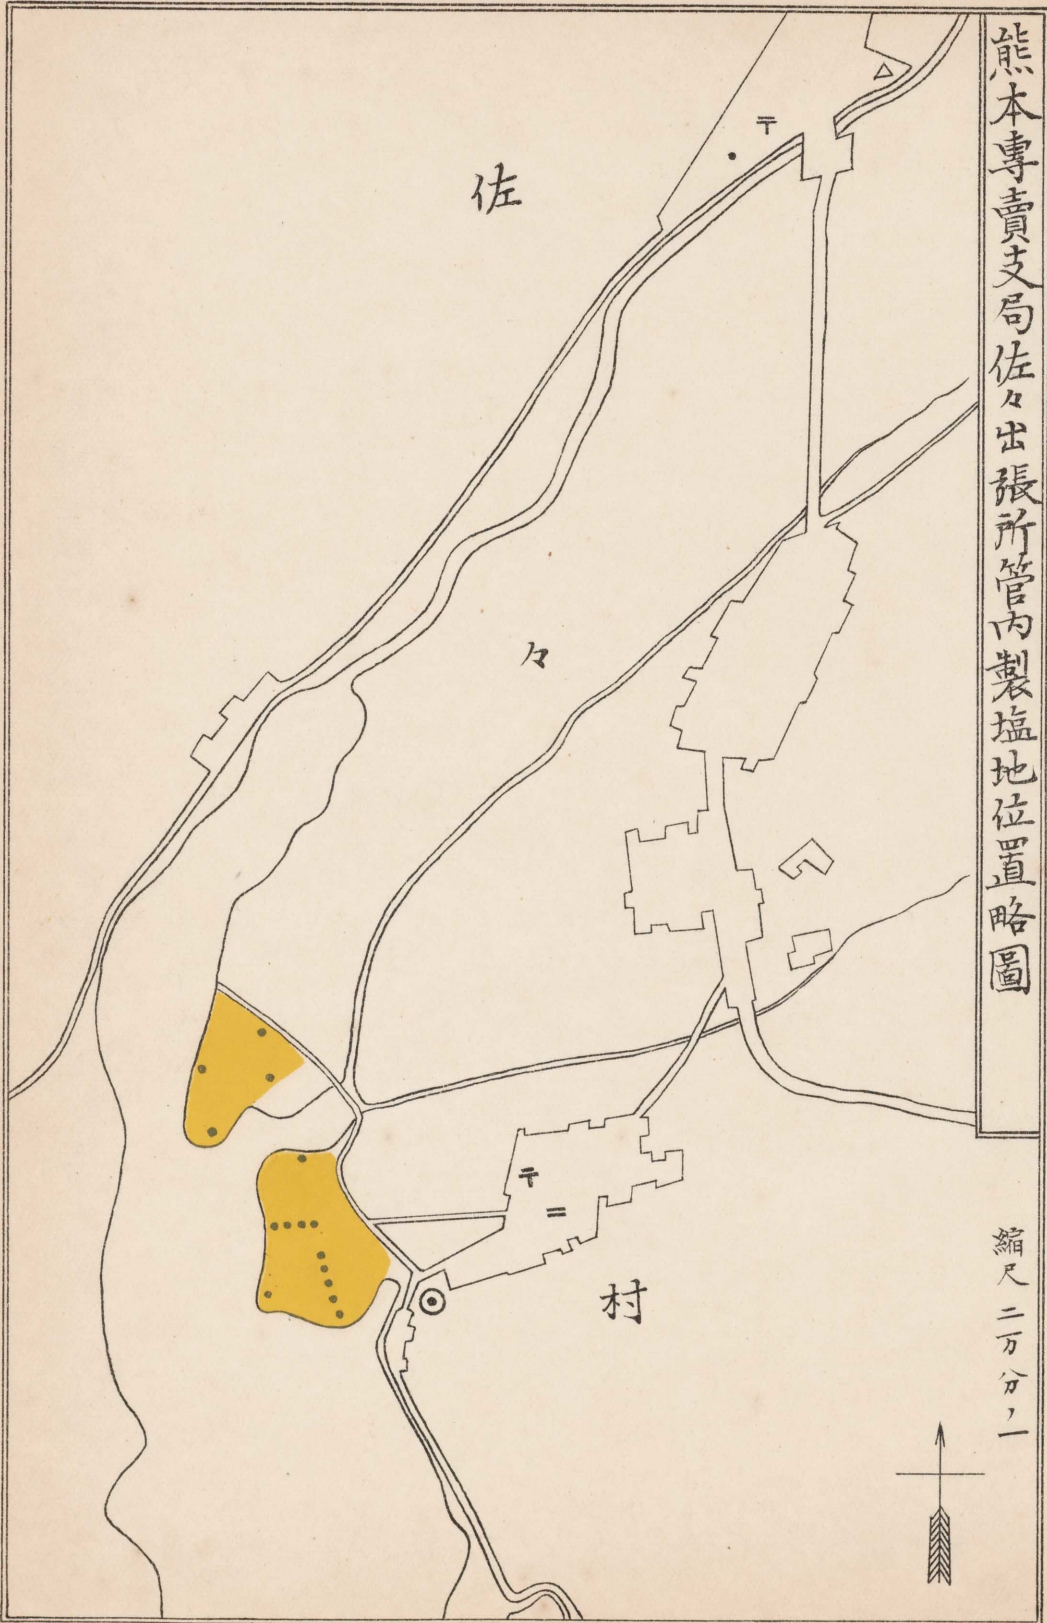

熊本專賣支局佐々出張所管内製塩地位位置略圖

縮尺二万分の一