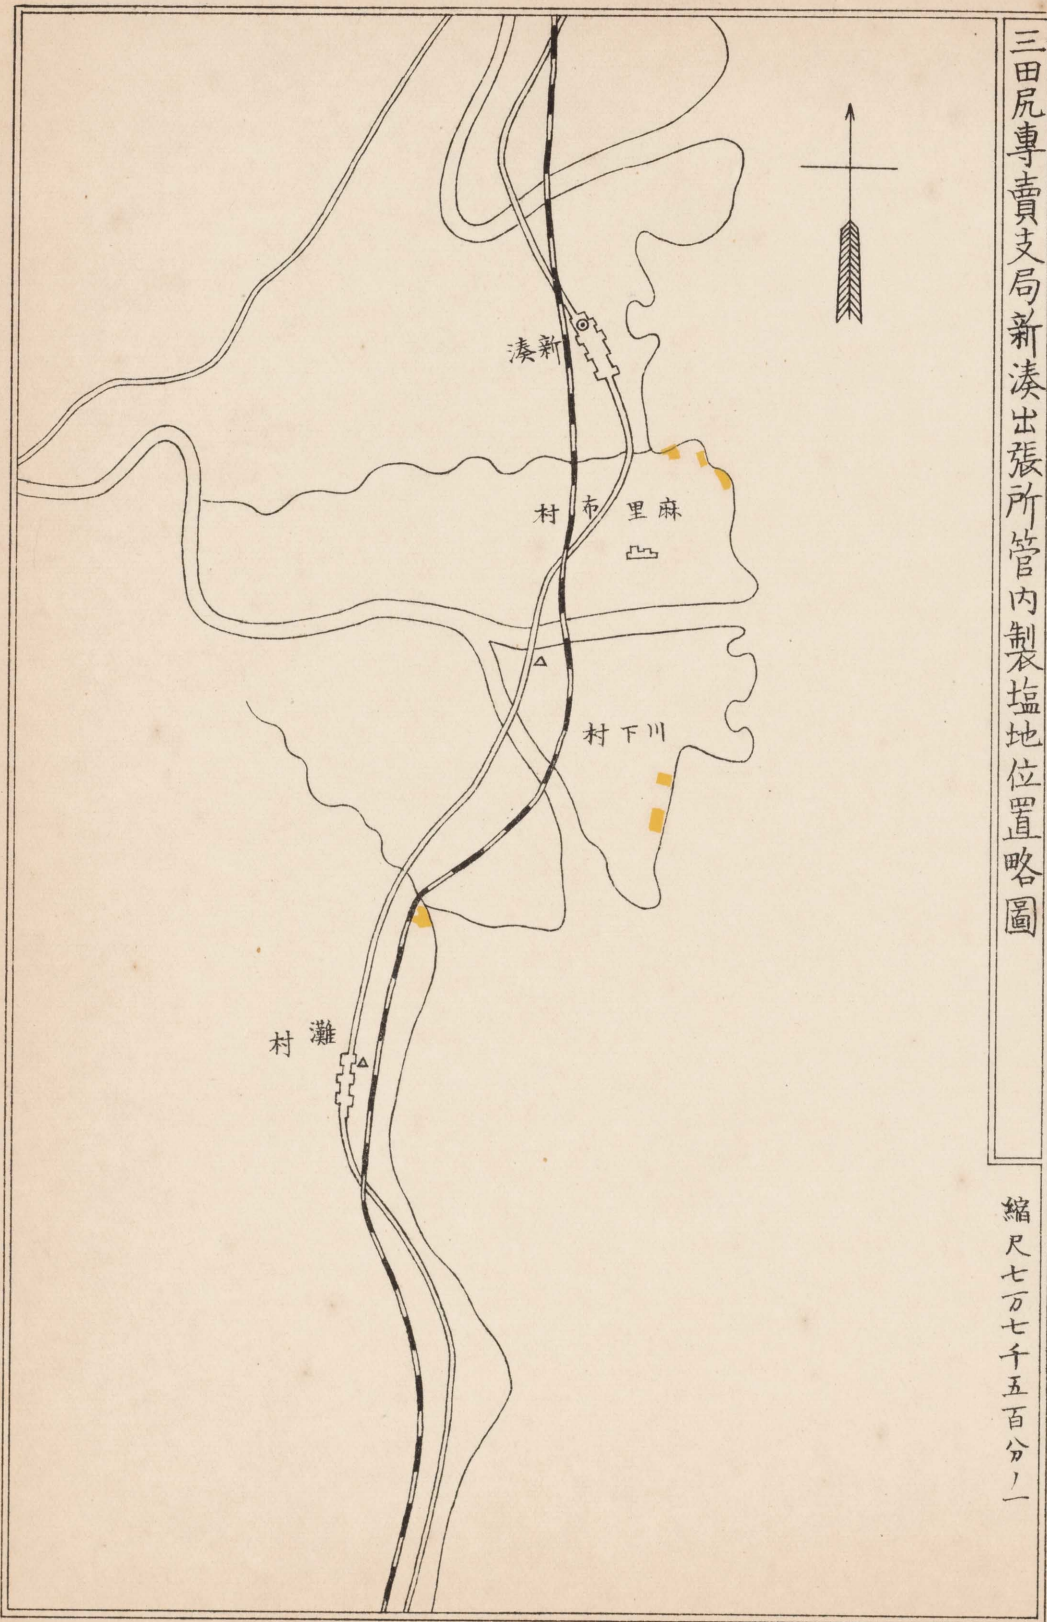

縮尺二万分の一

尾道專賣支局并日市出張所管内製塩地位置略圖

縮尺二万分一

三田尻專賣支局管内製塩地位置略圖

縮尺百四十万分之一

三田尻專賣支局新湊出張所管内制衣塩地位置略圖

縮尺七万七千五百分の一

三田尻專賣支局平生出張所管内製塩地位置略圖