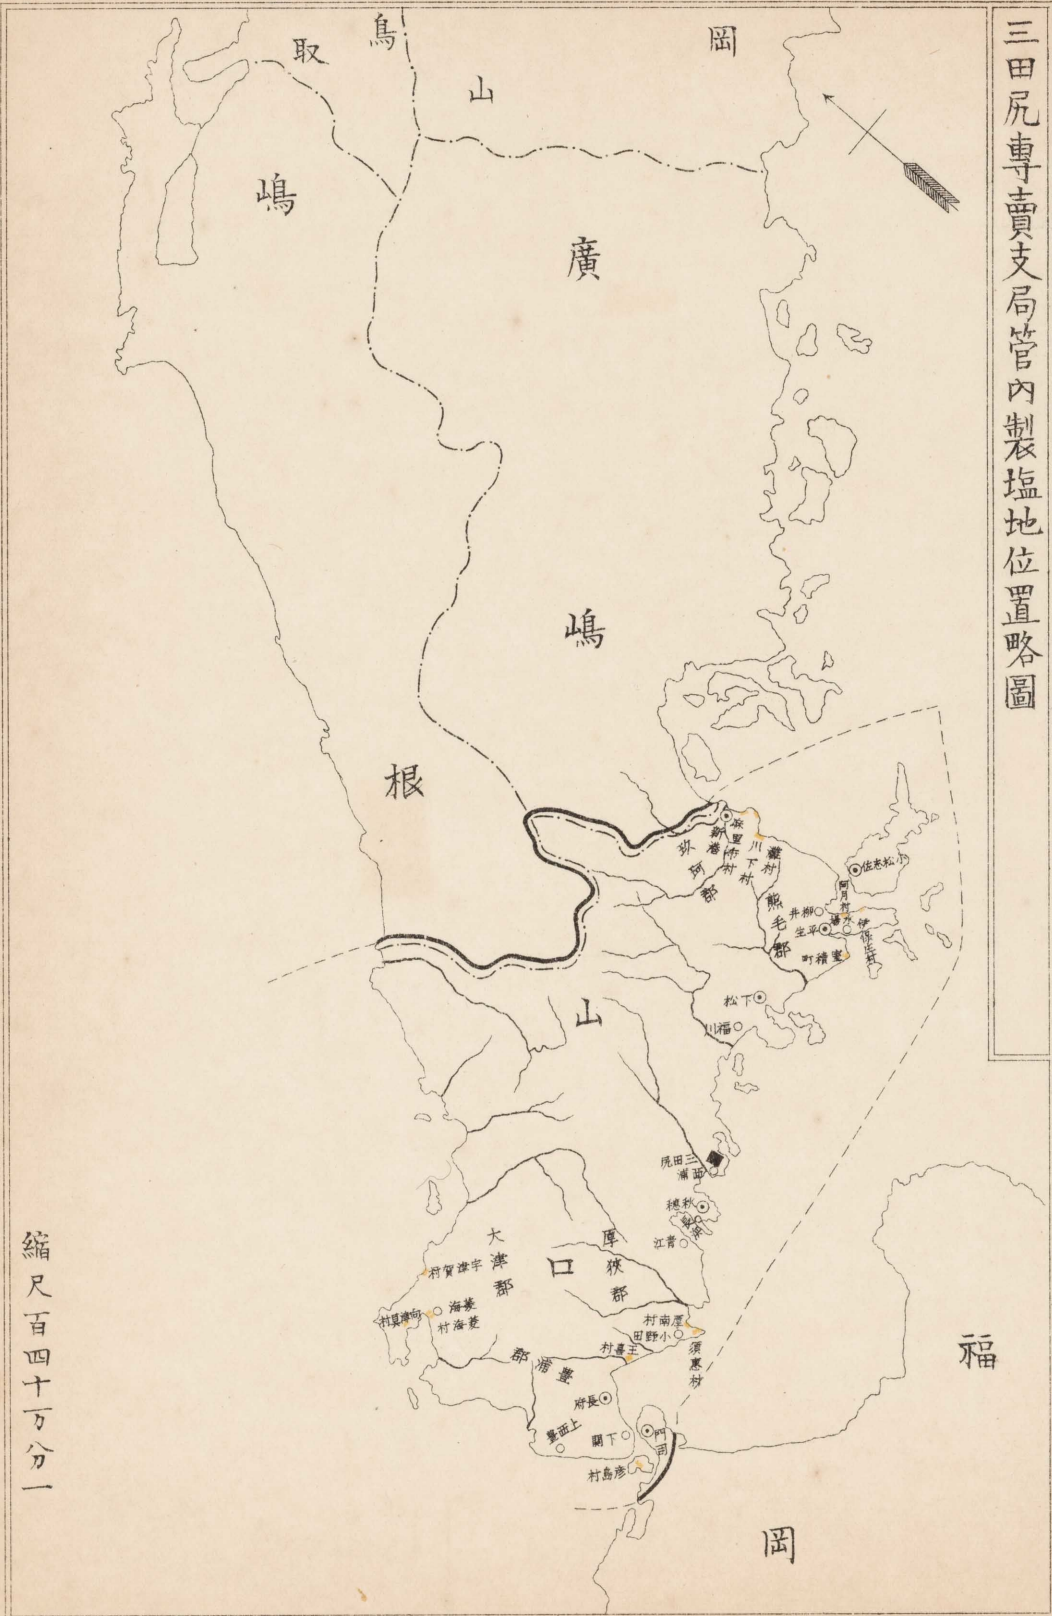

縮尺二万分の一

尾道專賣支局并日市出張所管内製塩地位置略圖

縮尺二万分一

三田尻專賣支局管内製塩地位置略圖

縮尺百四十万分之一

三田尻專賣支局新湊出張所管内制衣塩地位置略圖

縮尺七万七千五百分の一

三田尻專賣支局平生出張所管内製塩地位置略圖