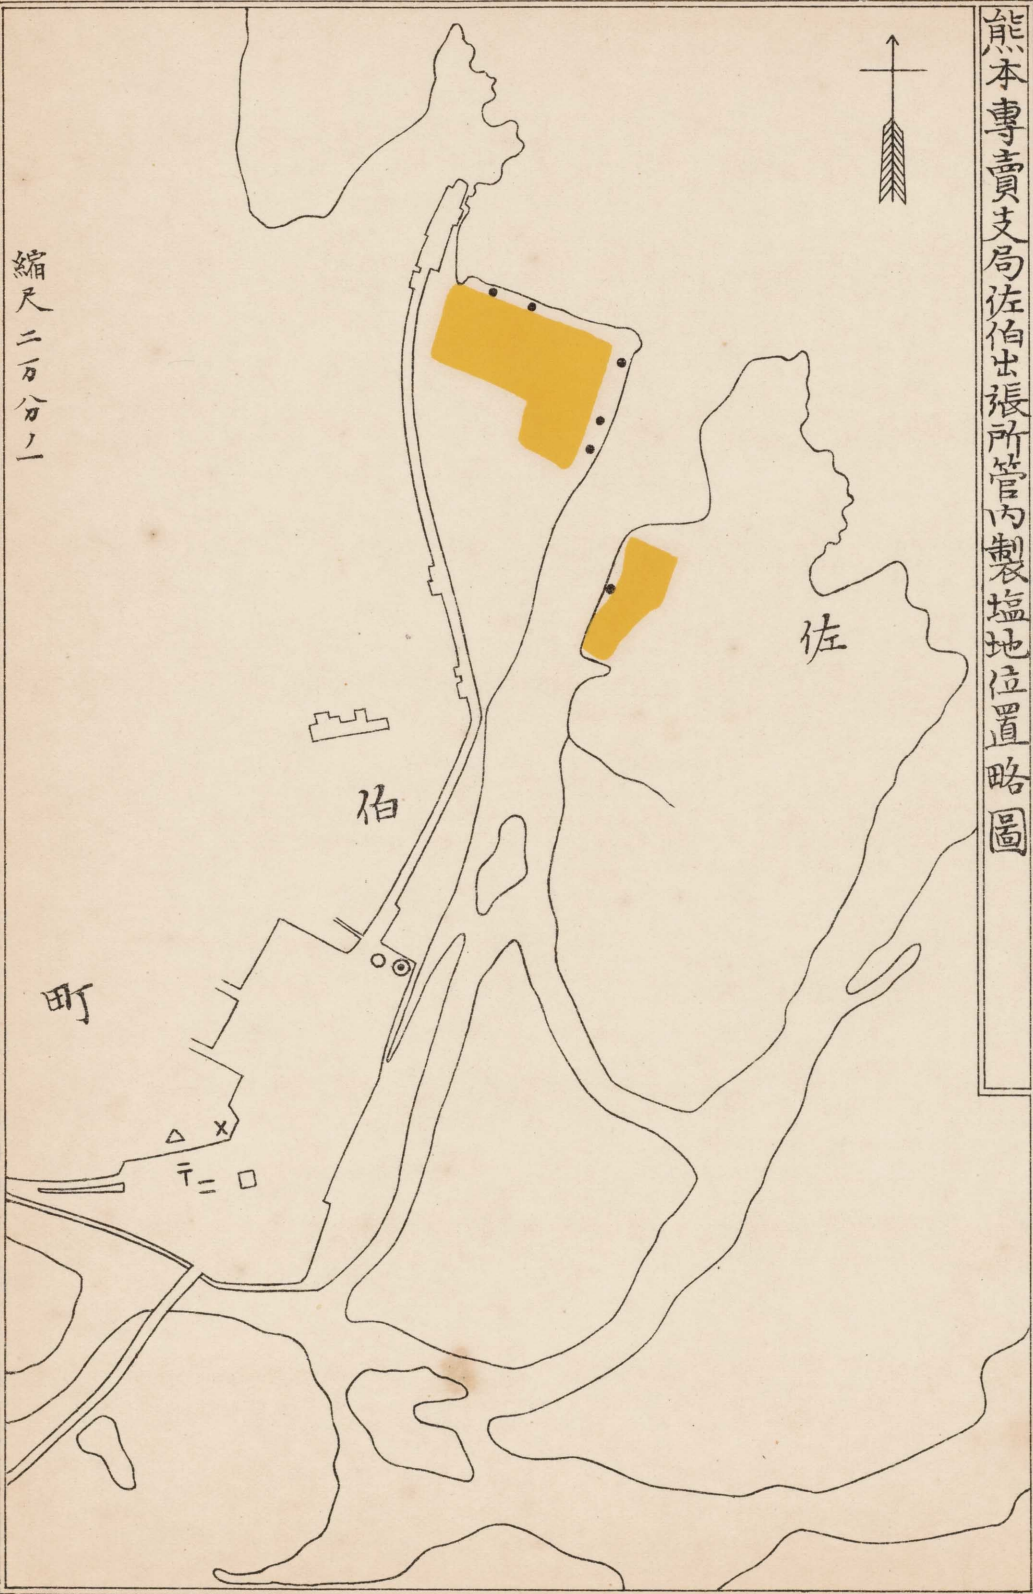

熊本專賣支局福岡出張所今宿專賣官吏派出所管内製塩地位置略圖

縮大 二万分之一

熊本專賣支局福岡出張所前原專賣官吏派出所管内製塩地位置略圖

縮尺十百分の一

熊本專賣支局佐伯出張所管内製塩地位置略圖

縮尺二万分の一

鹿兒嶋專賣支局管内製塩地位位置略圖

縮尺百四十万分之一

鹿兒嶋專賣支局直轄管内製塩地位置略圖

縮尺二万分ノ一

鹿兒嶋專賣支局指宿出張所管内製塩地位位置略圖

縮尺十一万分之一

鹿兒島專賣支局細島出張所管内製塩地位置略圖

縮尺二万分の一

鹿兒島專賣支局宮崎出張所管内製塩地位置略圖

縮尺十六万八千七百五十分一