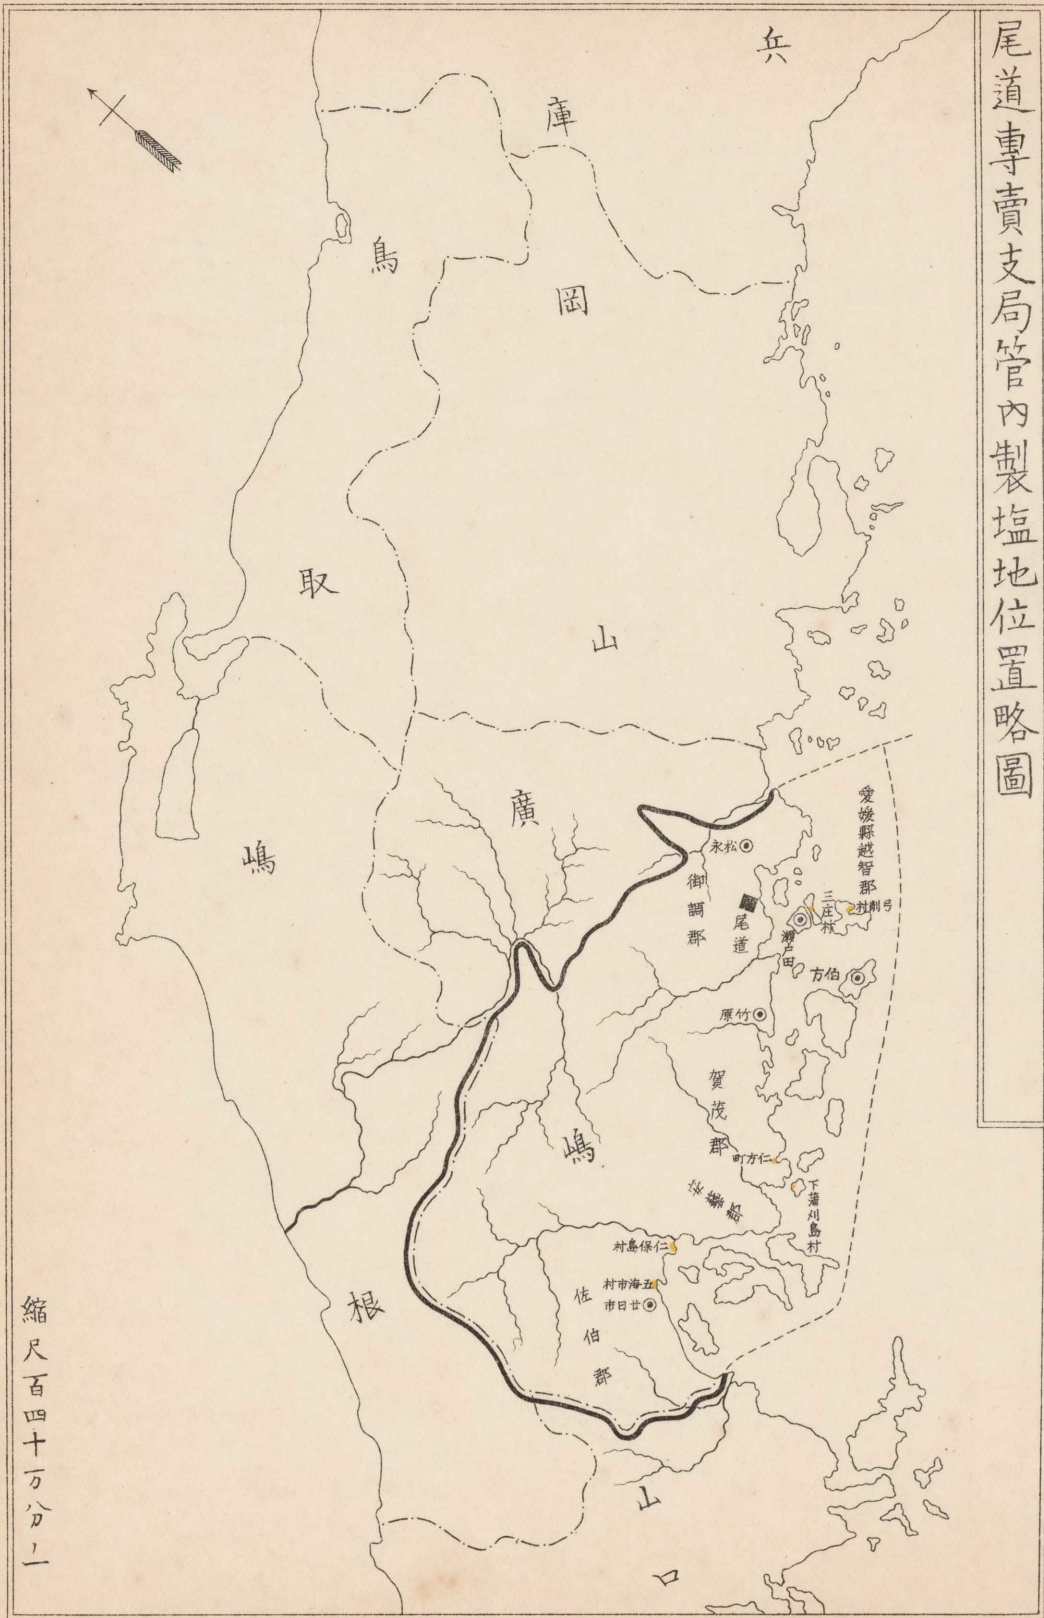

尾道專賣支局管内製塩地位置略圖

縮尺百四十分之一

尾道專賣支局瀨戶田出張所管内製塩地位位置略圖

縮尺六万八千七百五十分一

尾道專賣支局竹原出張所管内製塩地位位置略圖

仁方町

島村

下蒲刈