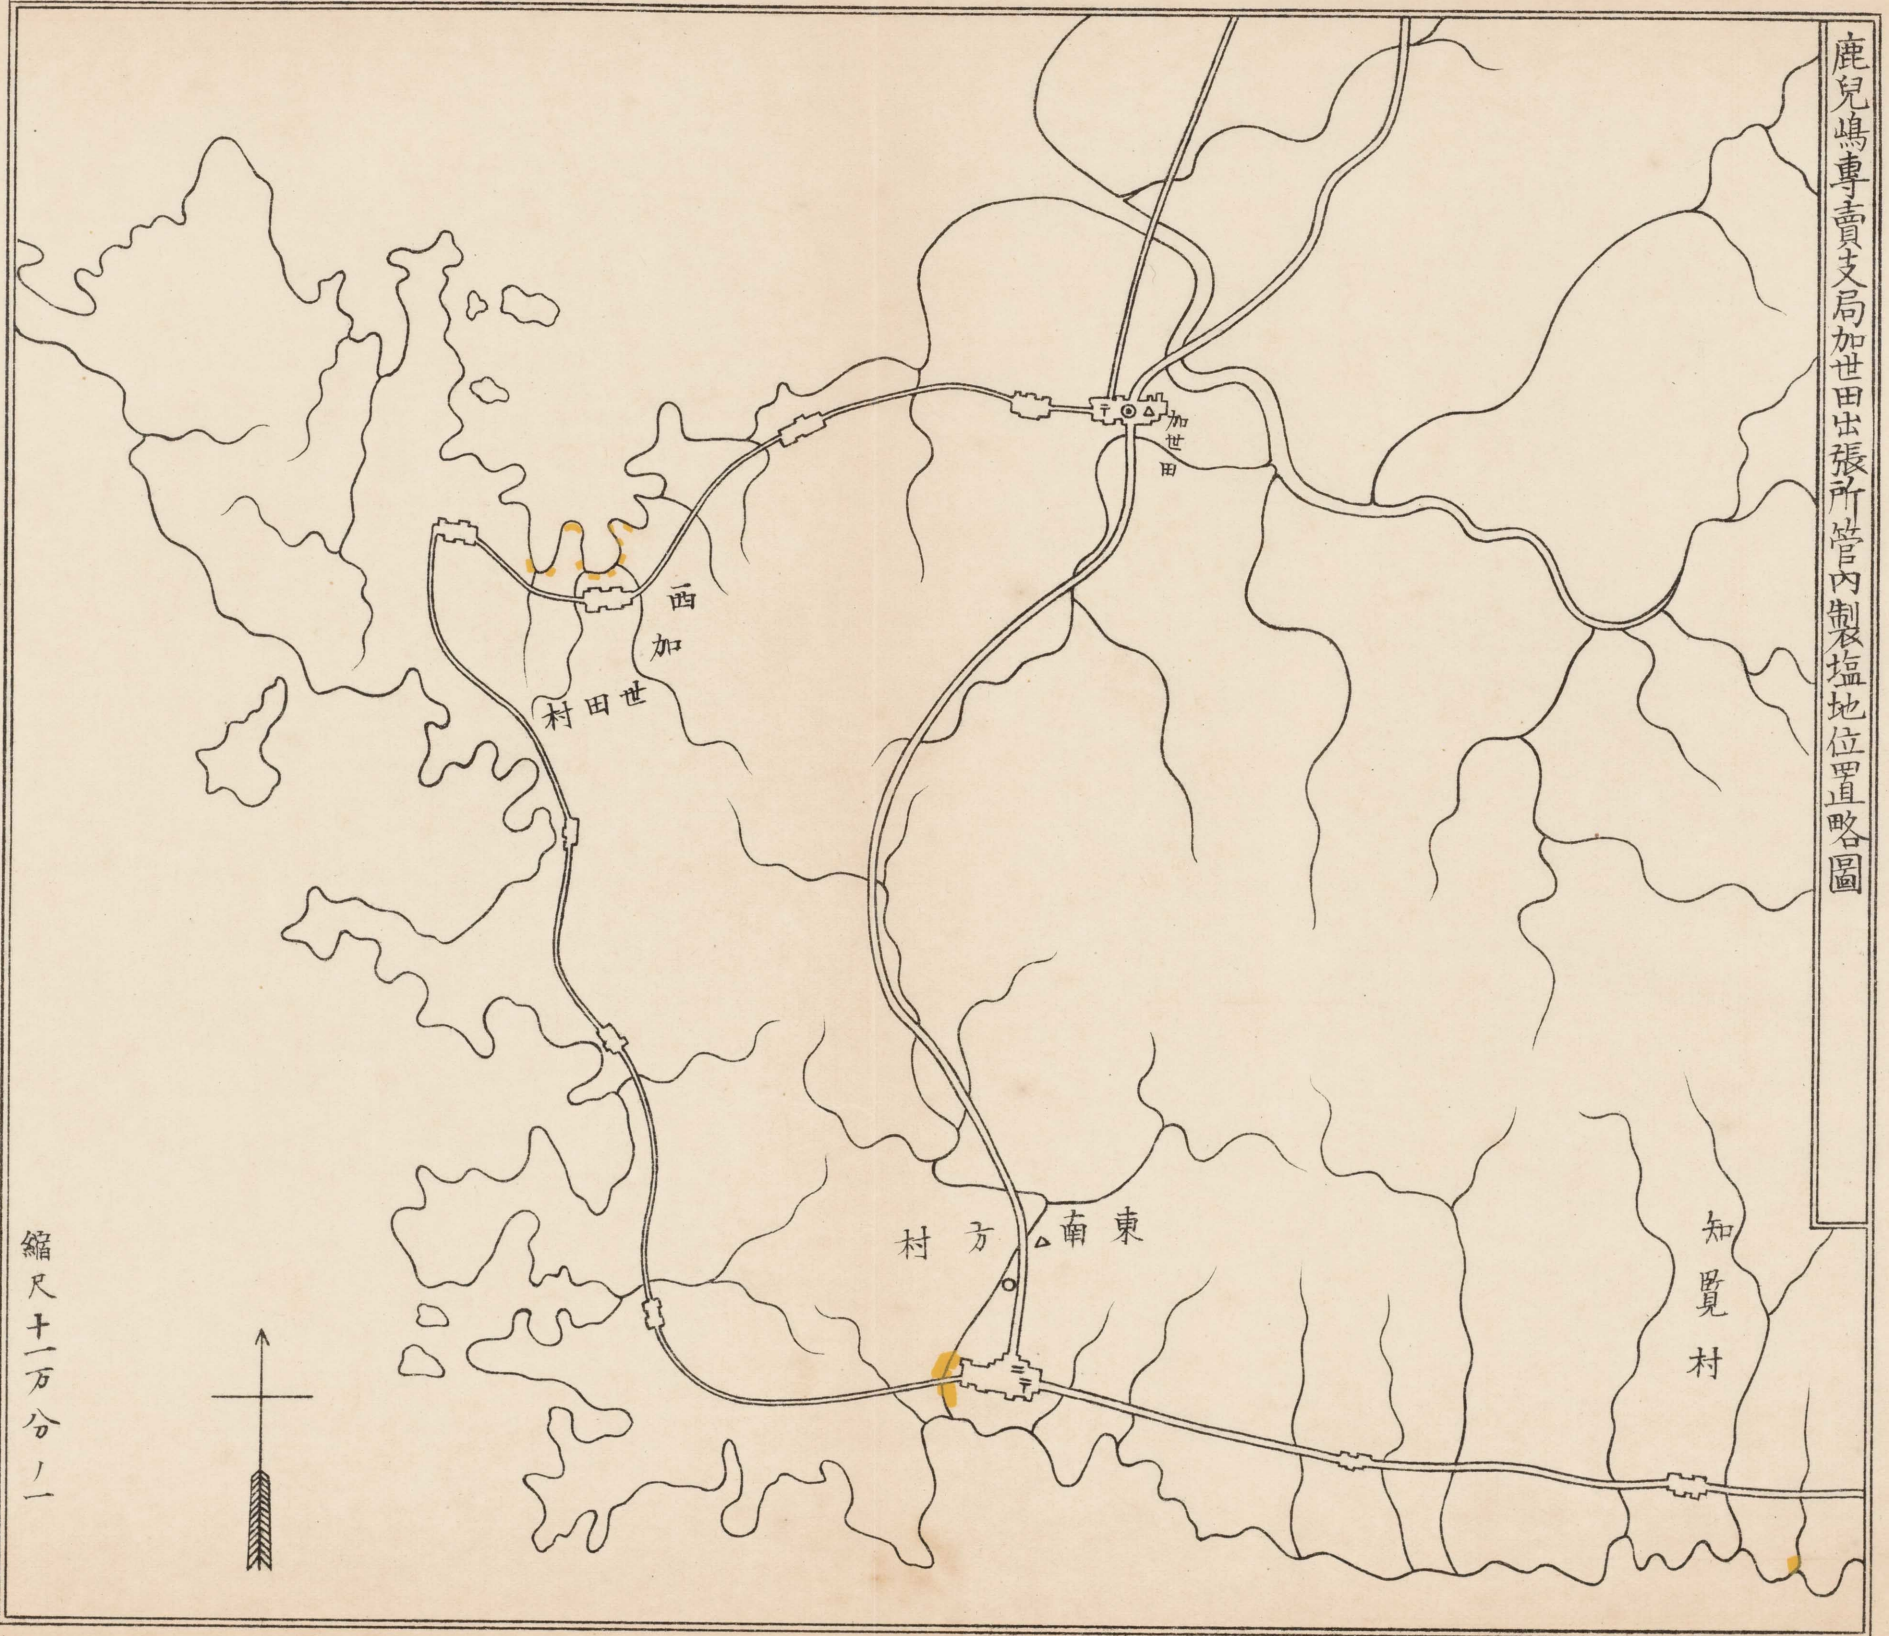

鹿兒島專賣支局福島出張所管内製塩地位位置略圖

縮尺十一万分之一

鹿兒島專賣支局福島出張所細田專賣官吏派出所管内製塩地位置略圖

縮尺 十六分八千七百五十分一

100

鹿兒嶋專賣支局加世田出張所管内制表塩地位置略圖

縮尺十一万分の一

鹿兒嶋專賣支局湊町出張所管内製塩地位位置略圖