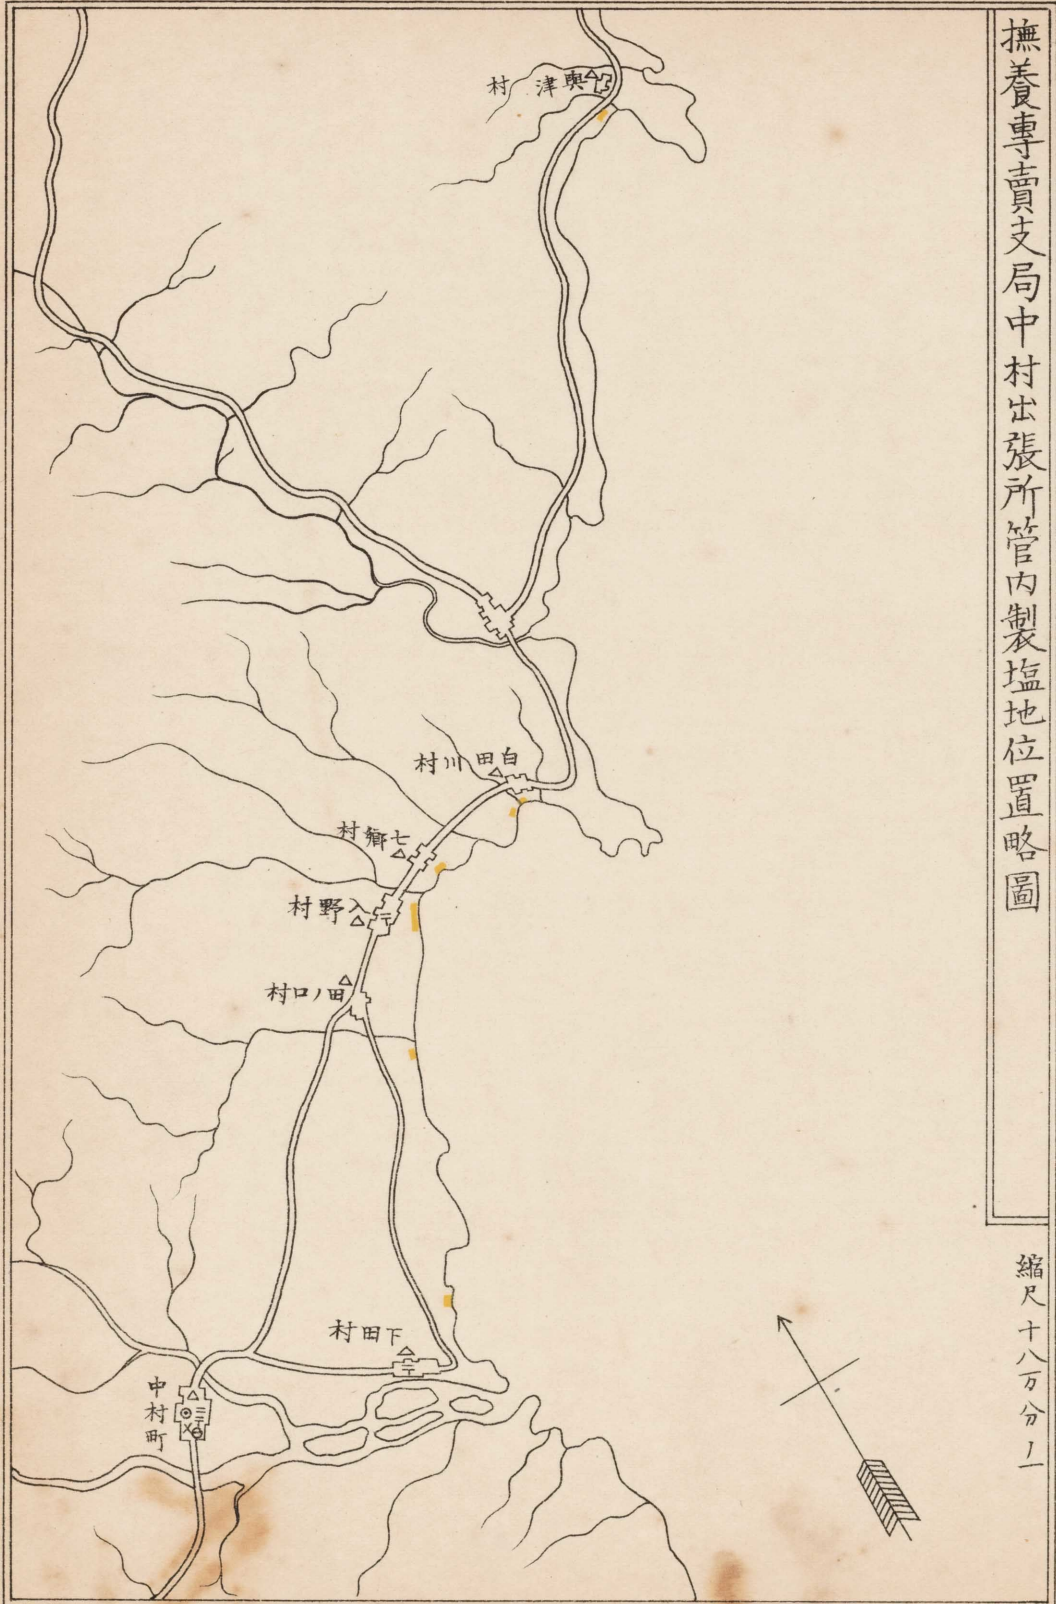

縮尺二万分の一

七一

撫養專賣支局安藝出張所管内製塩地位位置略圖

縮尺十八万分の一

撫養專賣支局高知出張所管内製塩地位位置略圖

縮尺十八万分之一

撫養專賣支局中村出張所管内製塩地位置略圖

縮尺十八分の一