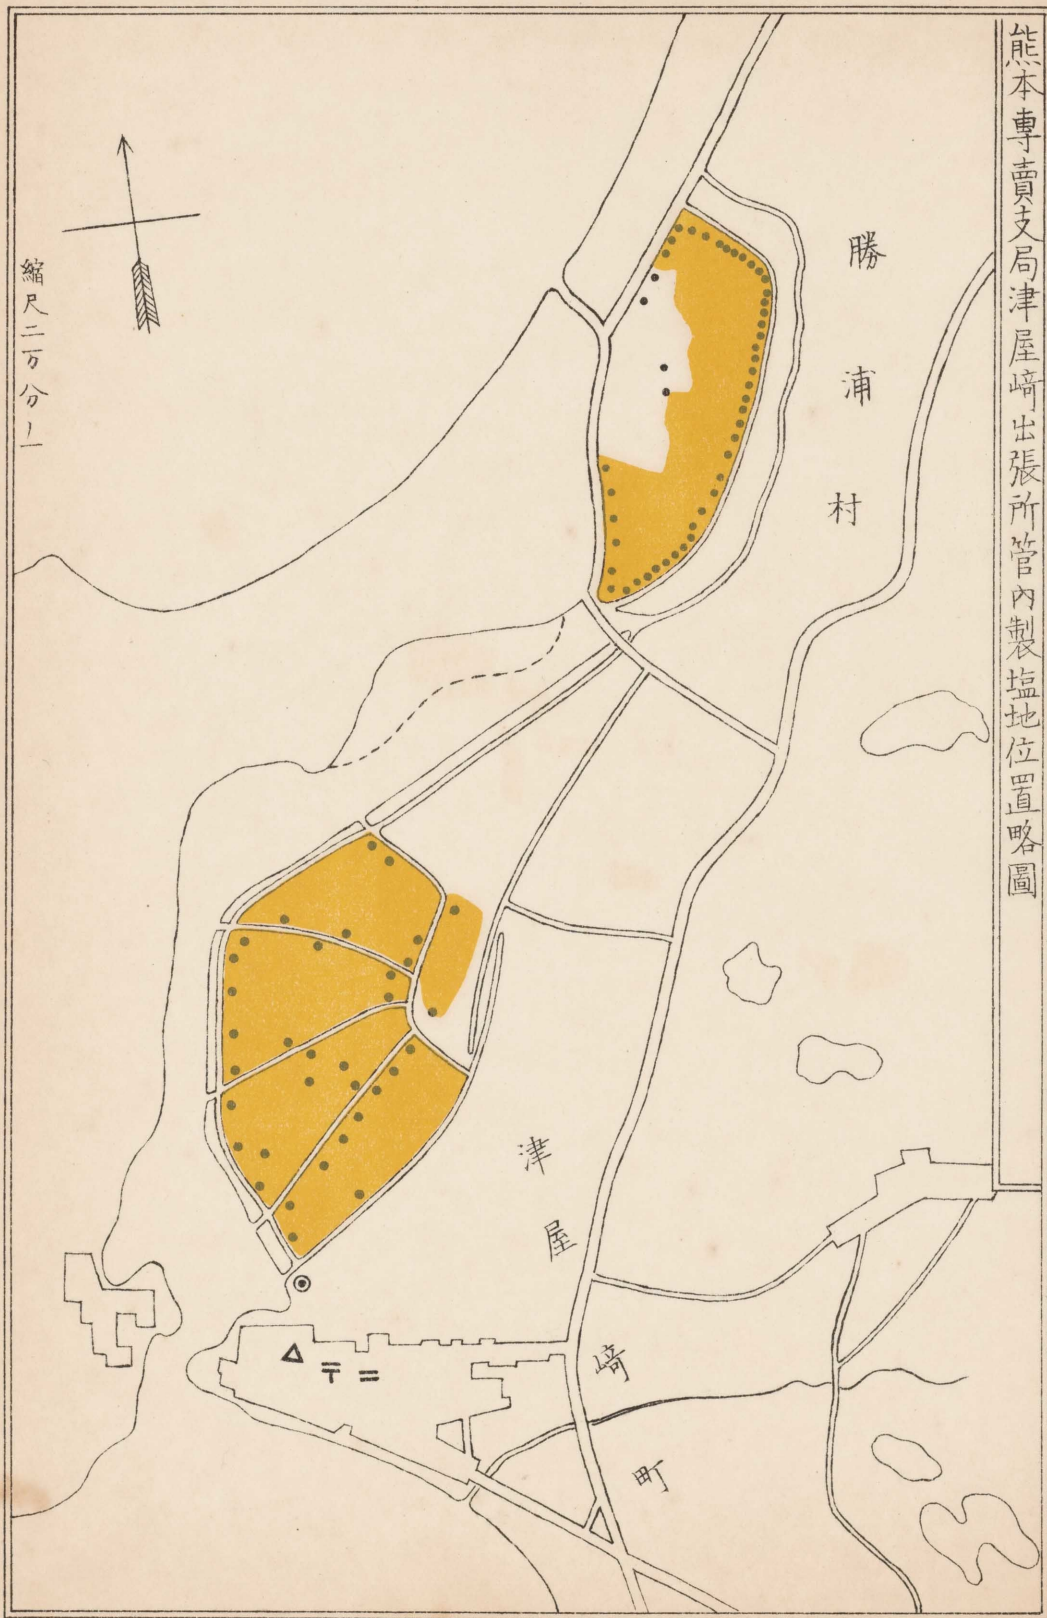

熊本專賣支局津屋崎出張所管内製塩地位位置略圖

縮尺二万分一