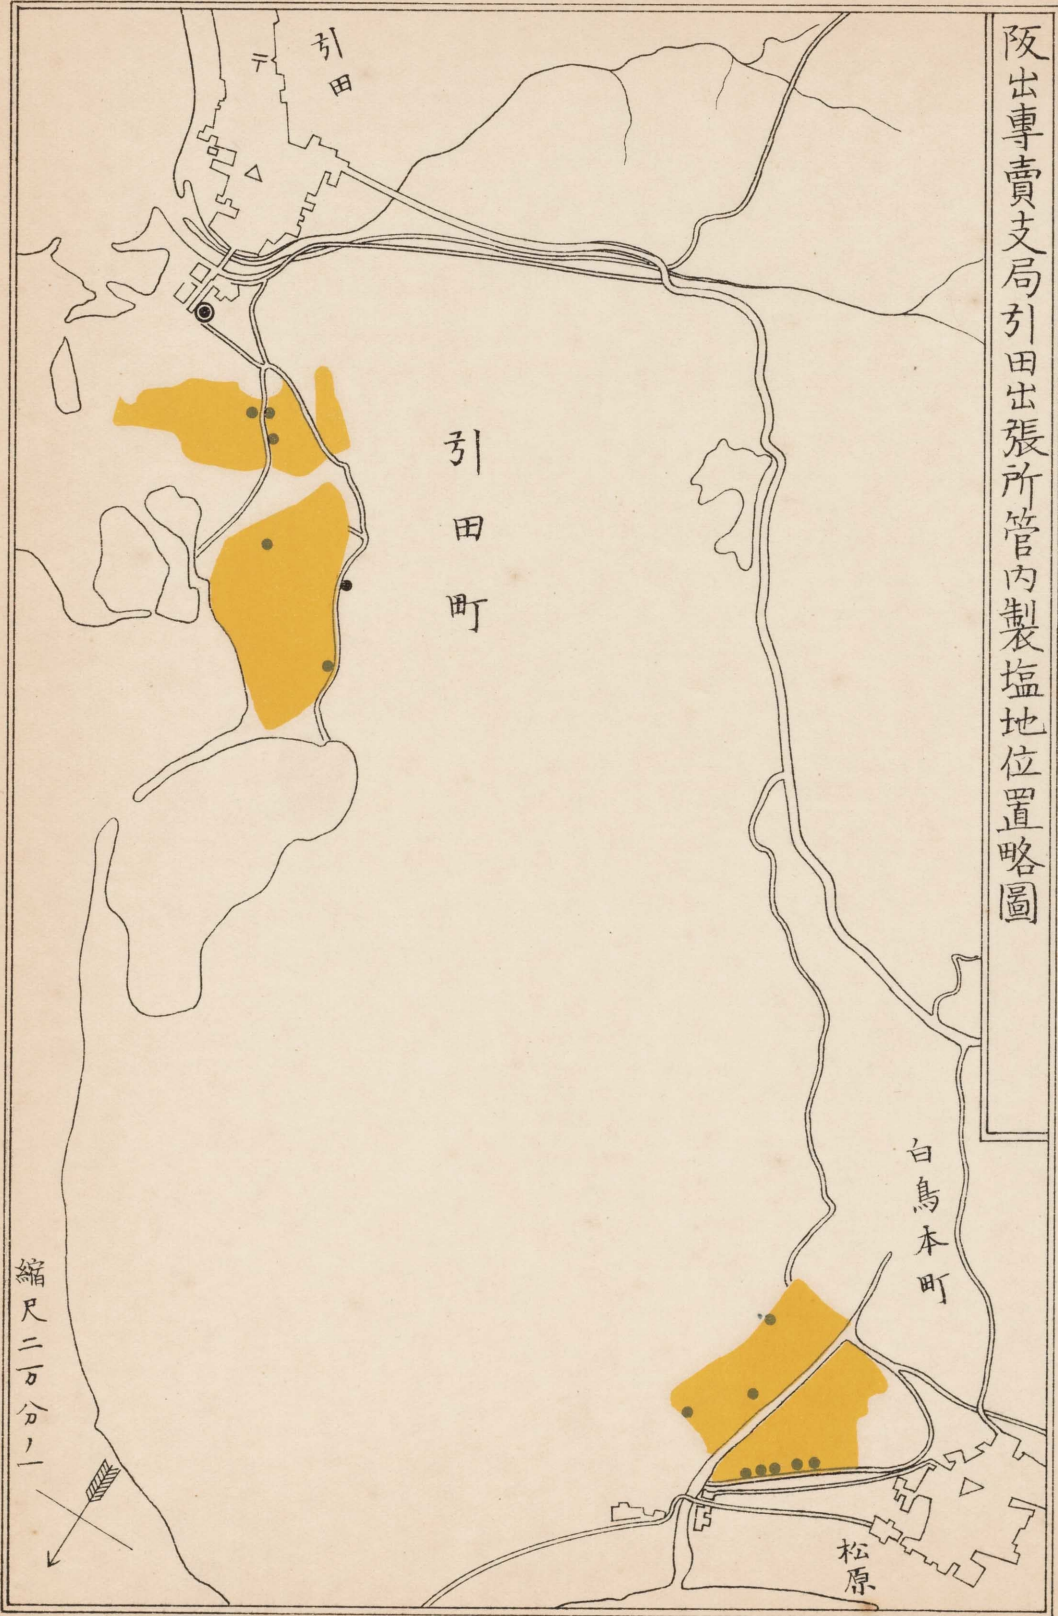

縮尺二万分之一

三田尻專賣支局菱海出張所管内製塩地位置略圖

縮尺五万分一

阪出專賣支局管内製塩地位置略圖

縮尺百四十分の一

阪出專賣支局引田出張所管内製塩地位位置略圖

阪出專賣支局訖間出張所管内製塩地位置略圖

縮尺二万分一