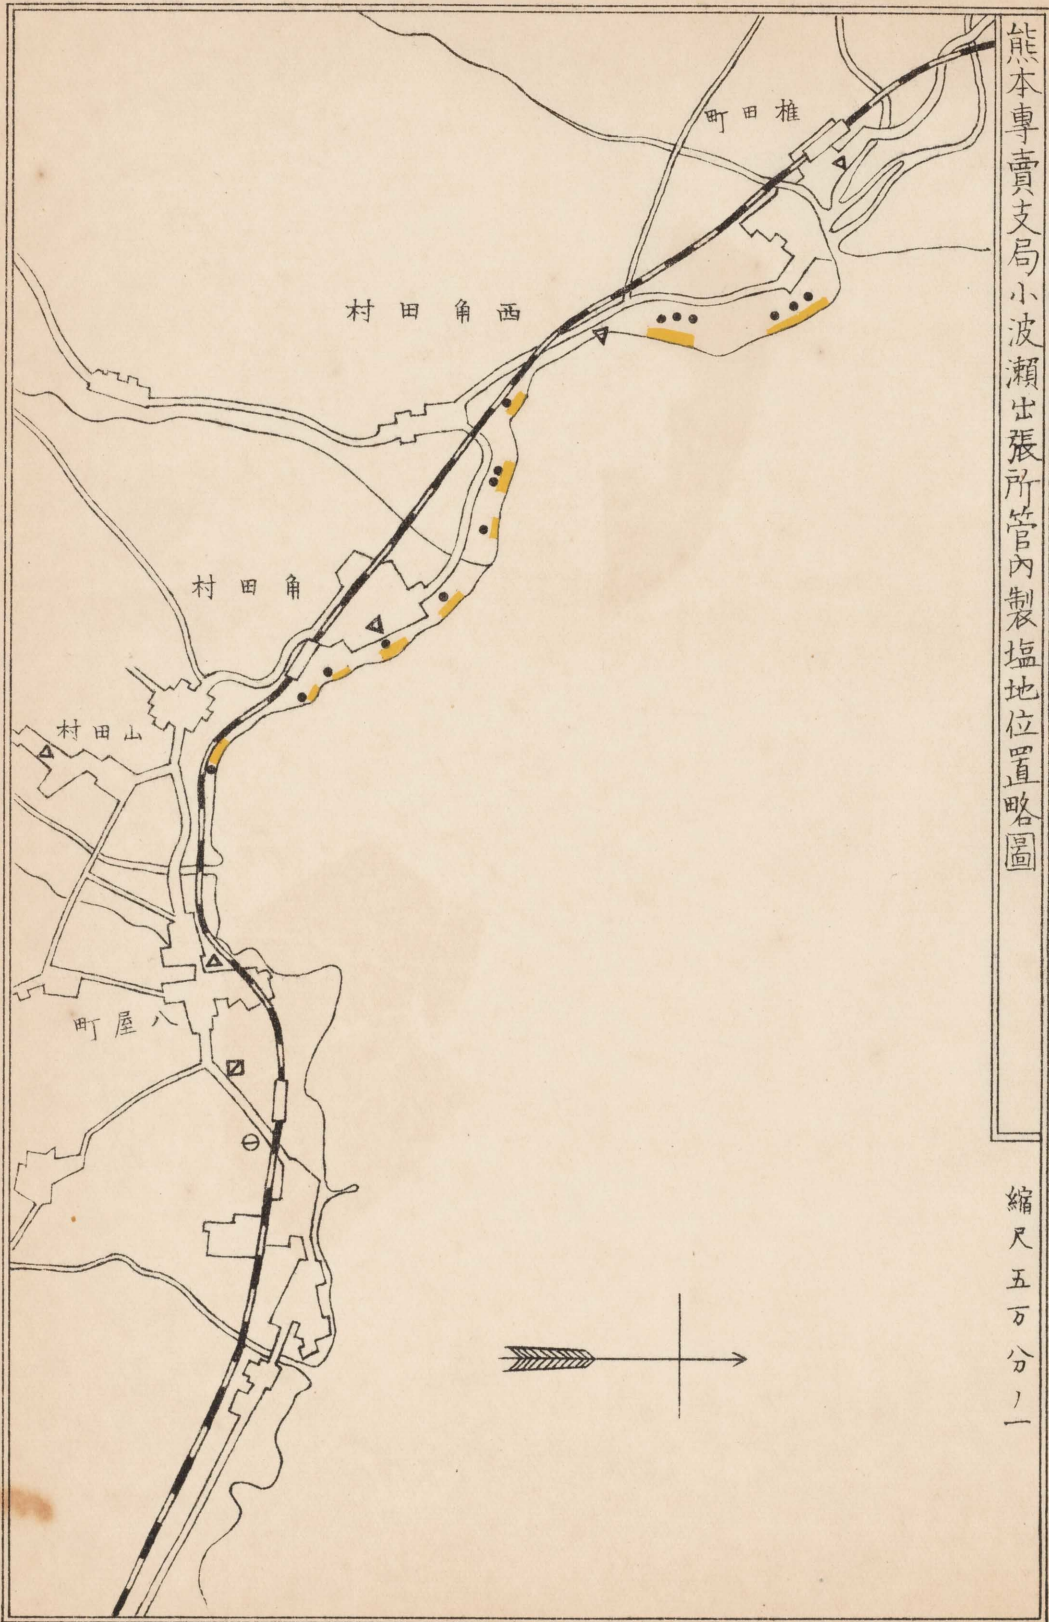

熊本專賣支局小波瀨出張所管内製塩地位位置略圖

縮尺五万分の一