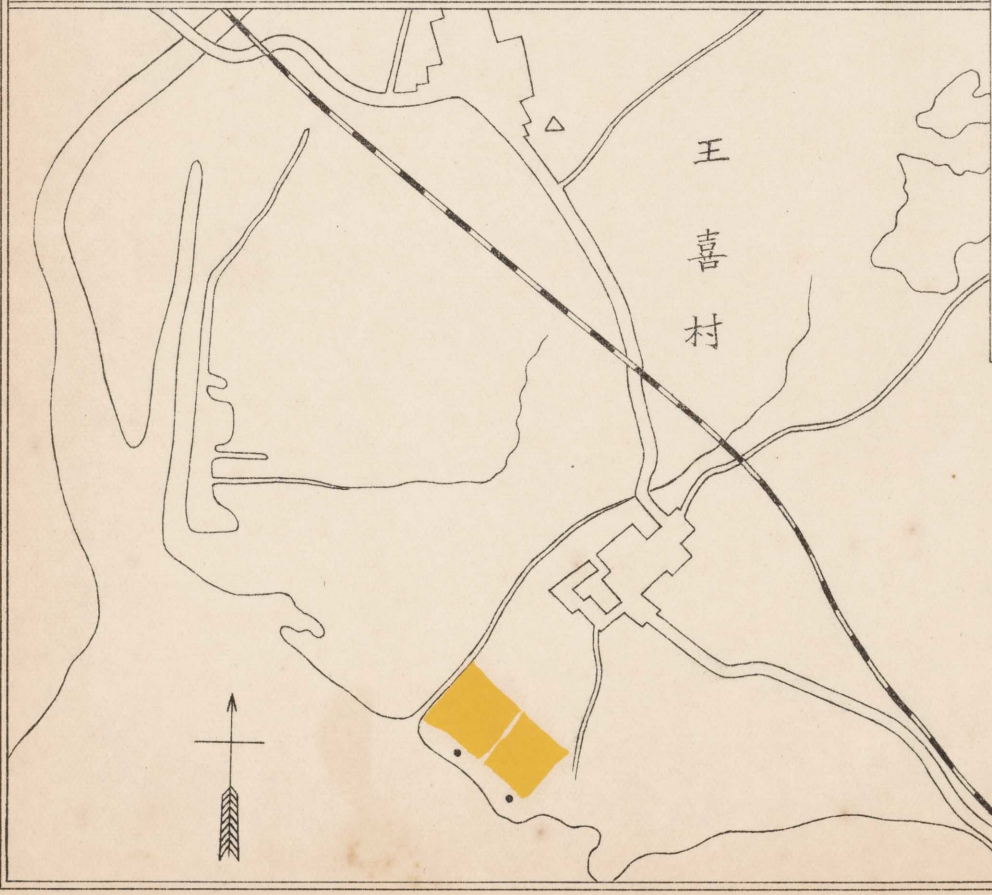

縮尺二万分一

三田尻專賣支局平生出張所柳井專賣官吏派出所管内製塩地位置略圖

縮尺二万分一

六〇

三田尻專賣支局長府出張所管内製塩地位位置略圖

縮尺二万分の一

縮尺二万分の一

三田尻專賣支局長府出張所小野田專賣官吏派出所管内製塩地位置略圖