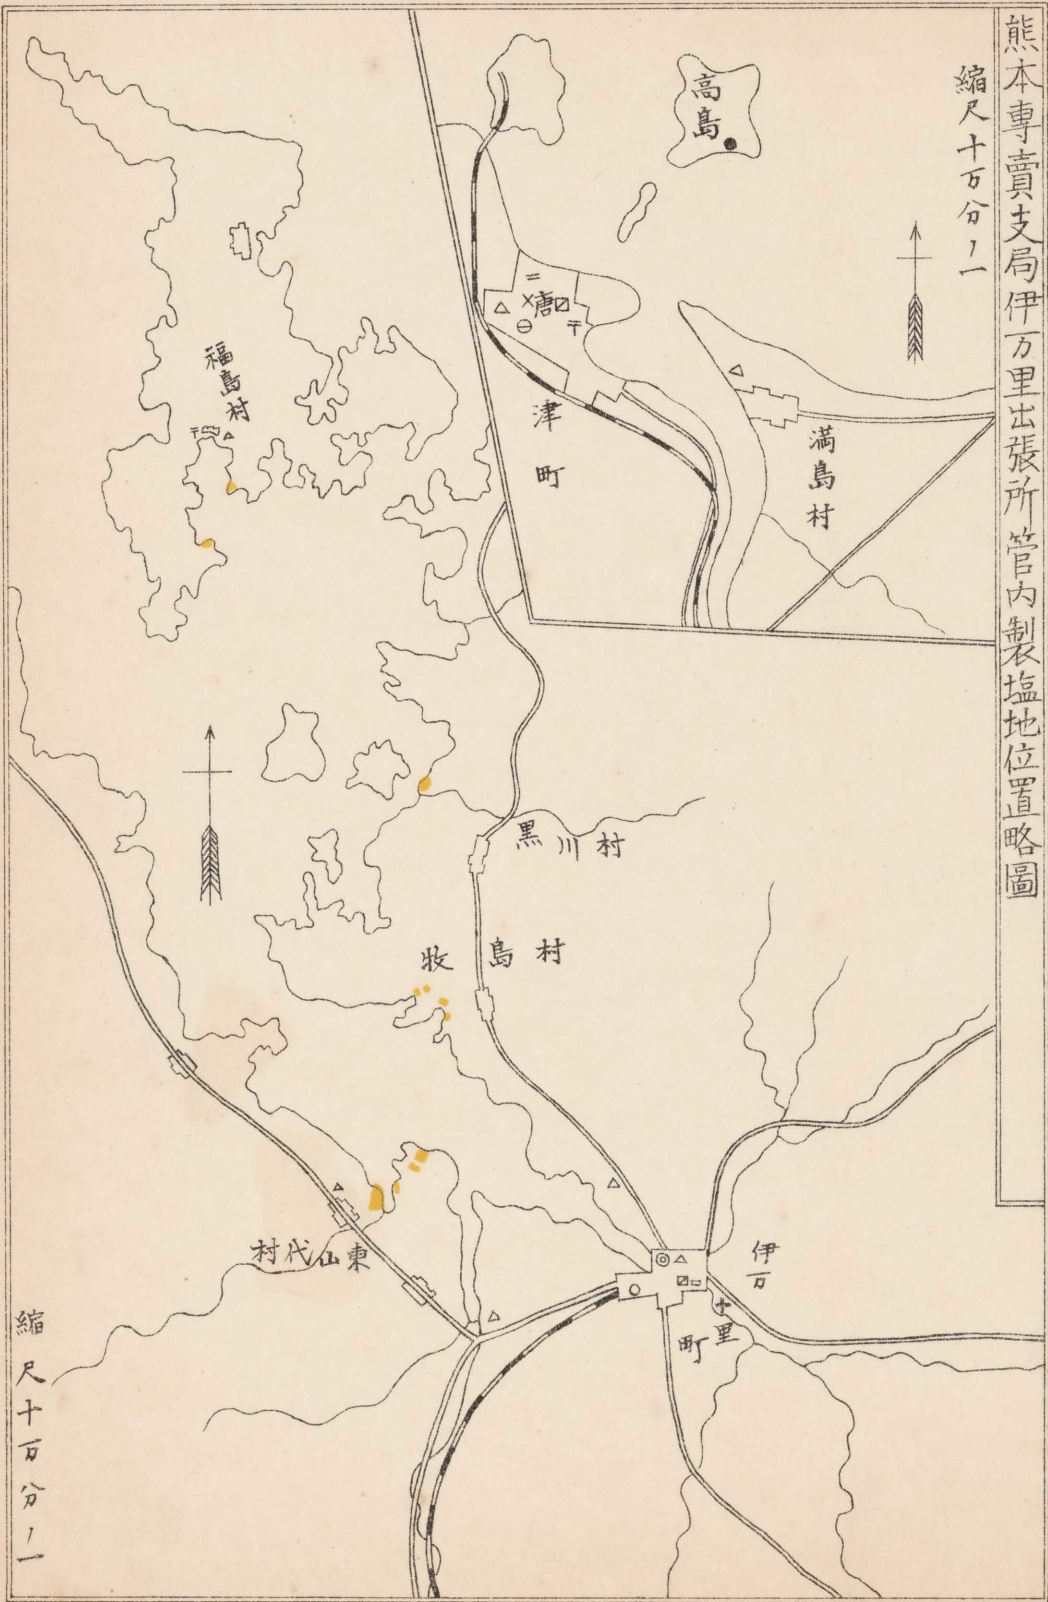

縮尺十一万五千分一

熊本專賣支局佐々出張所管内製塩地位位置略圖

縮尺二万分の一

熊本專賣支局伊万里出張所管内製塩地位置略圖

縮尺十百分の一

縮尺十百分の一

熊本專賣支局福岡出張所管内製塩地位位置略圖

縮尺十一万分之一