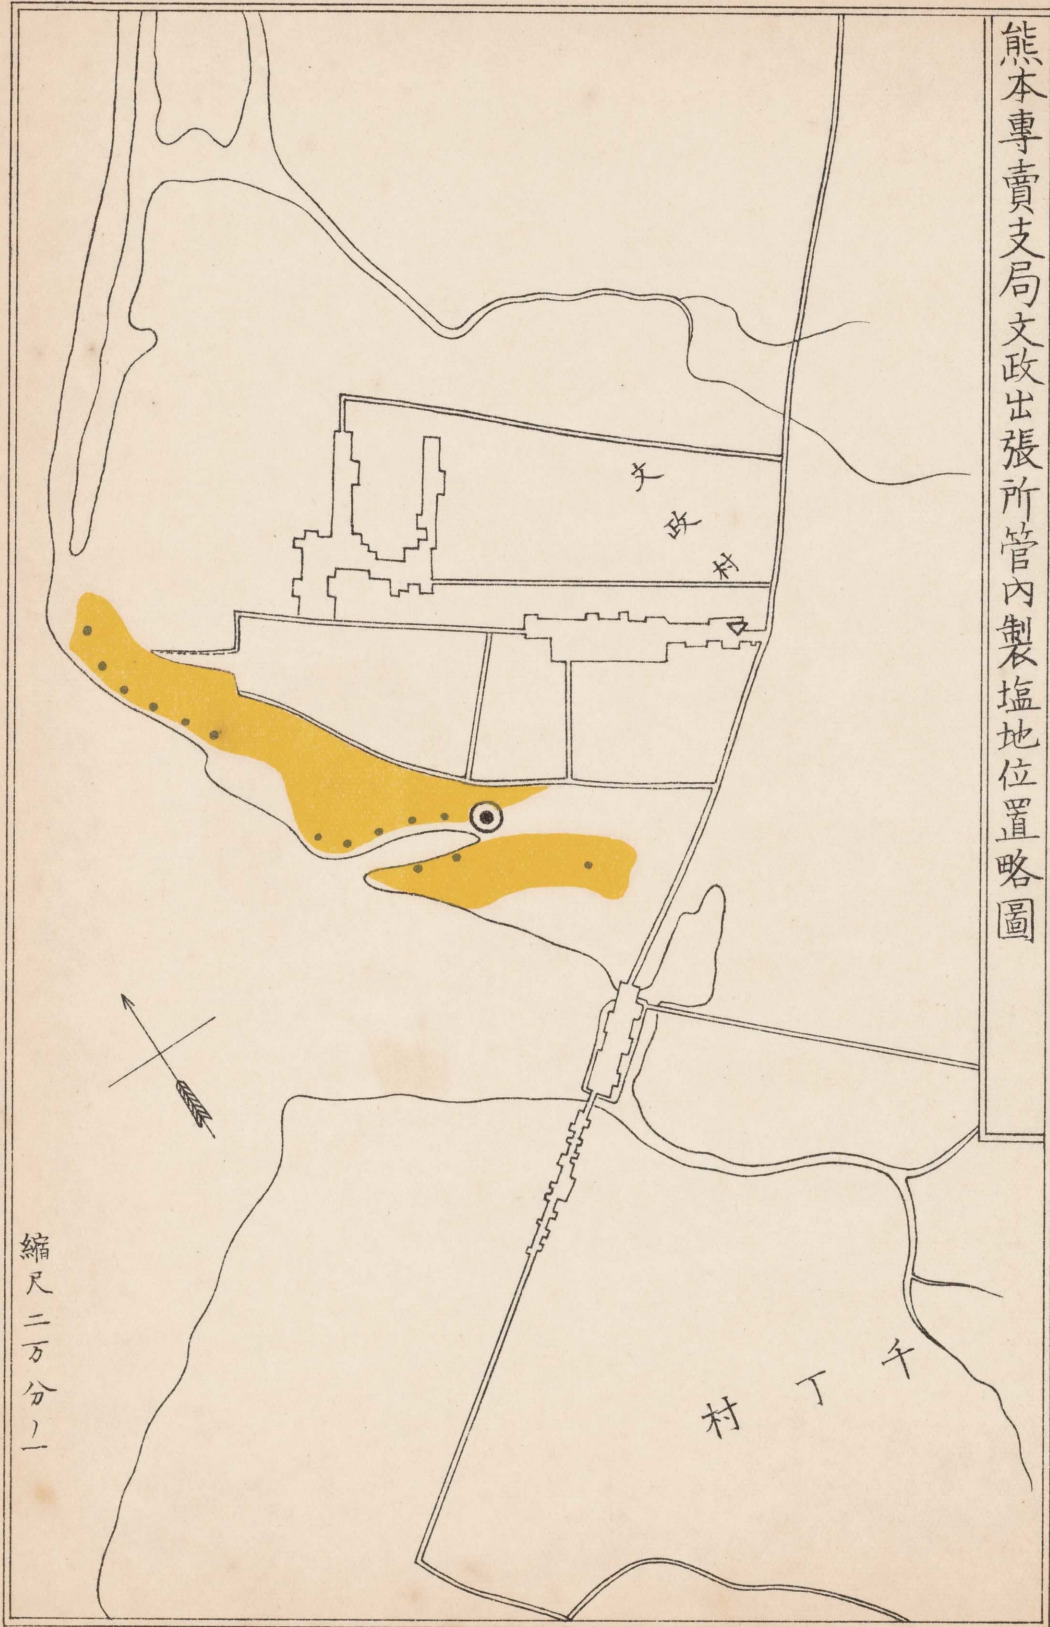

熊本專賣支局管内製鹽地位置略圖

縮尺百四十分之一

熊本專賣支局直轄管内製塩地位置略圖

縮尺二十三萬分一

口津村

縮尺二萬分一

熊本專賣支局文政出張所管内製塩地位置略圖

縮尺二万分一