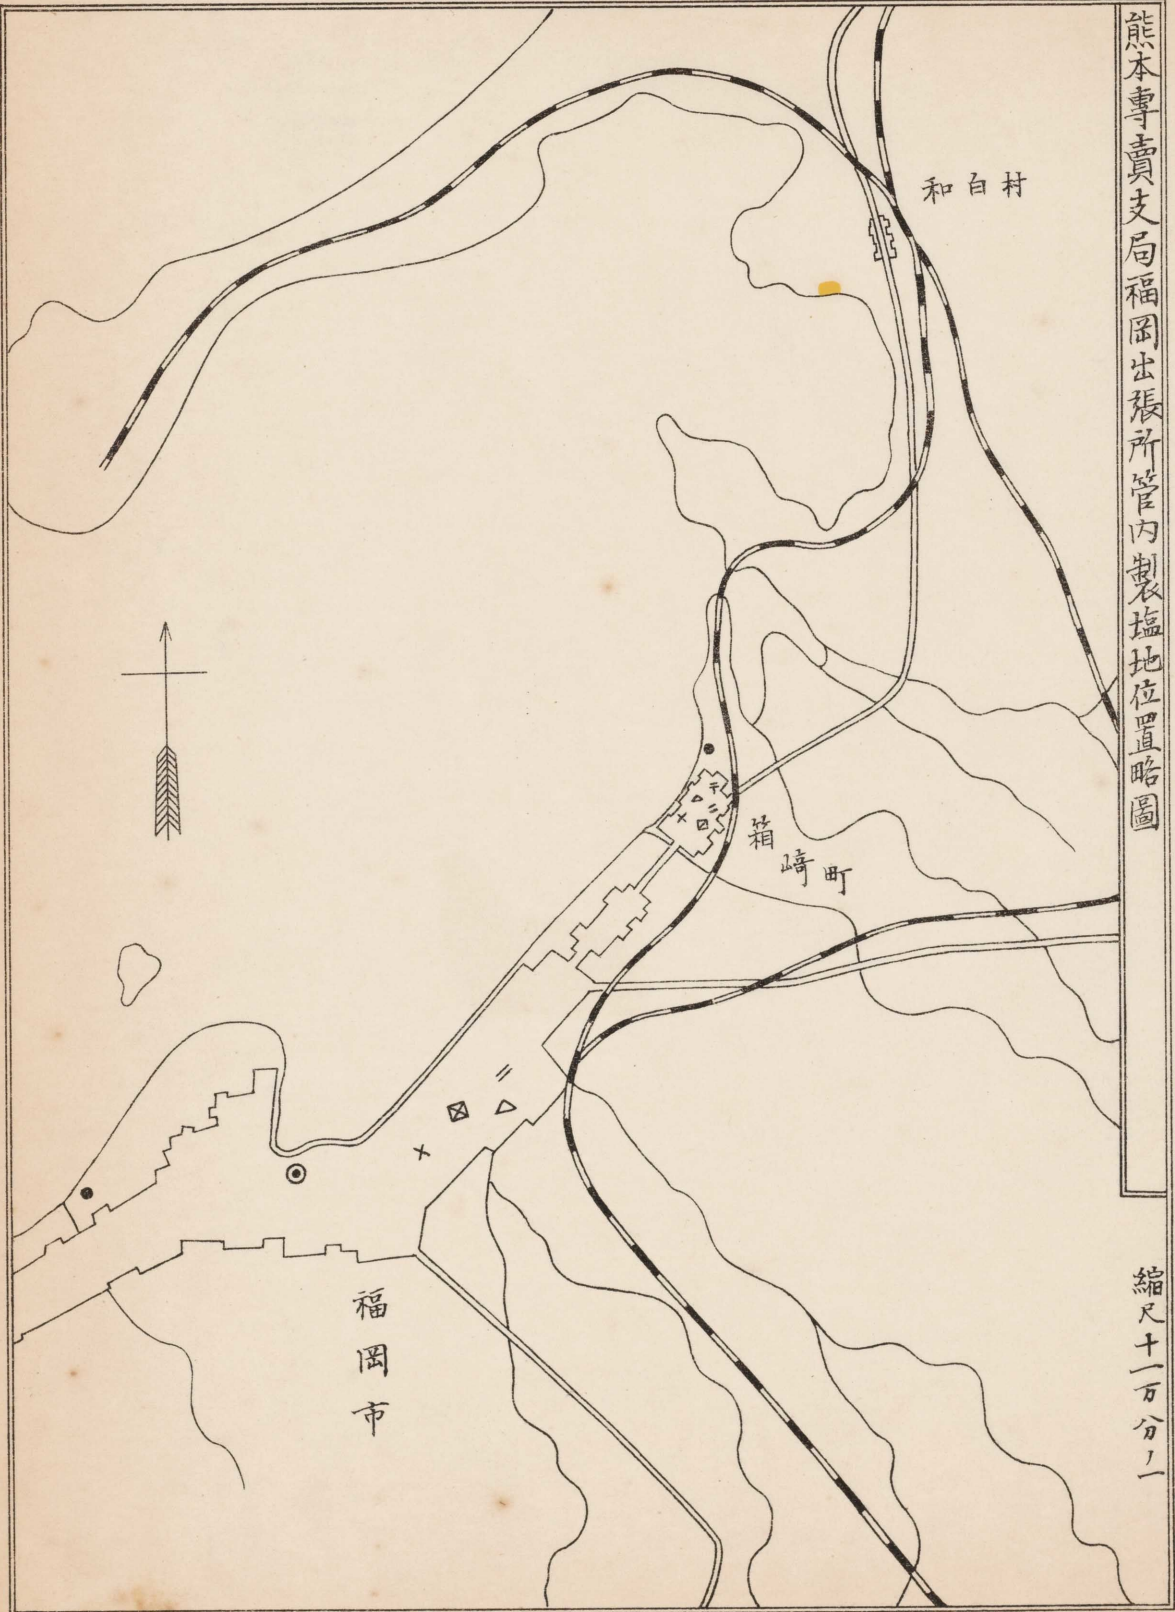

縮尺十一万五千分一

熊本專賣支局佐々出張所管内製塩地位位置略圖

縮尺二万分の一

熊本專賣支局伊万里出張所管内製塩地位置略圖

縮尺十百分の一

縮尺十百分の一

熊本專賣支局福岡出張所管内製塩地位位置略圖

縮尺十一万分之一