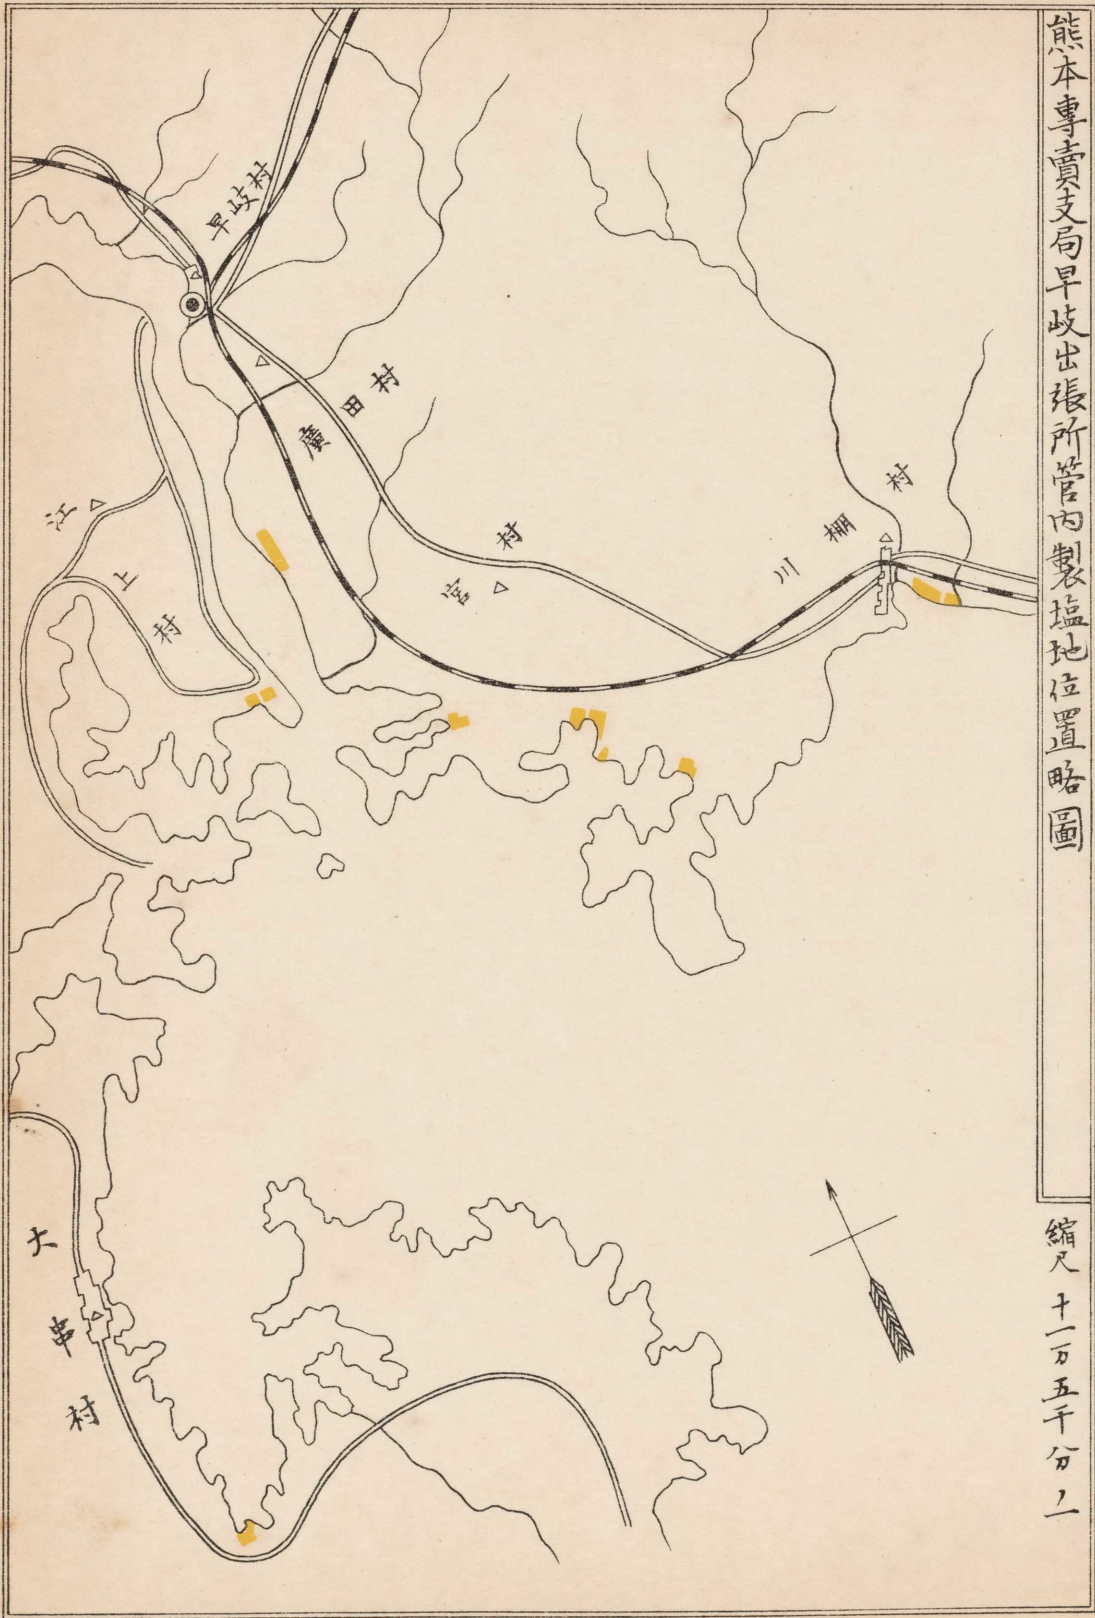

縮尺二万分の一

熊本專賣支局町山口出張所管内製塩地位位置略圖

縮尺十一万七千分一

熊本專賣支局柳出張所管内製塩地位置略圖

縮尺八万七千五百分の一

熊本專賣支局長崎出張所喜々津專賣官吏派出所管内製塩地位位置略圖

縮尺十一万五千分一

熊本專賣支局早岐出張所管内製塩地位置略圖