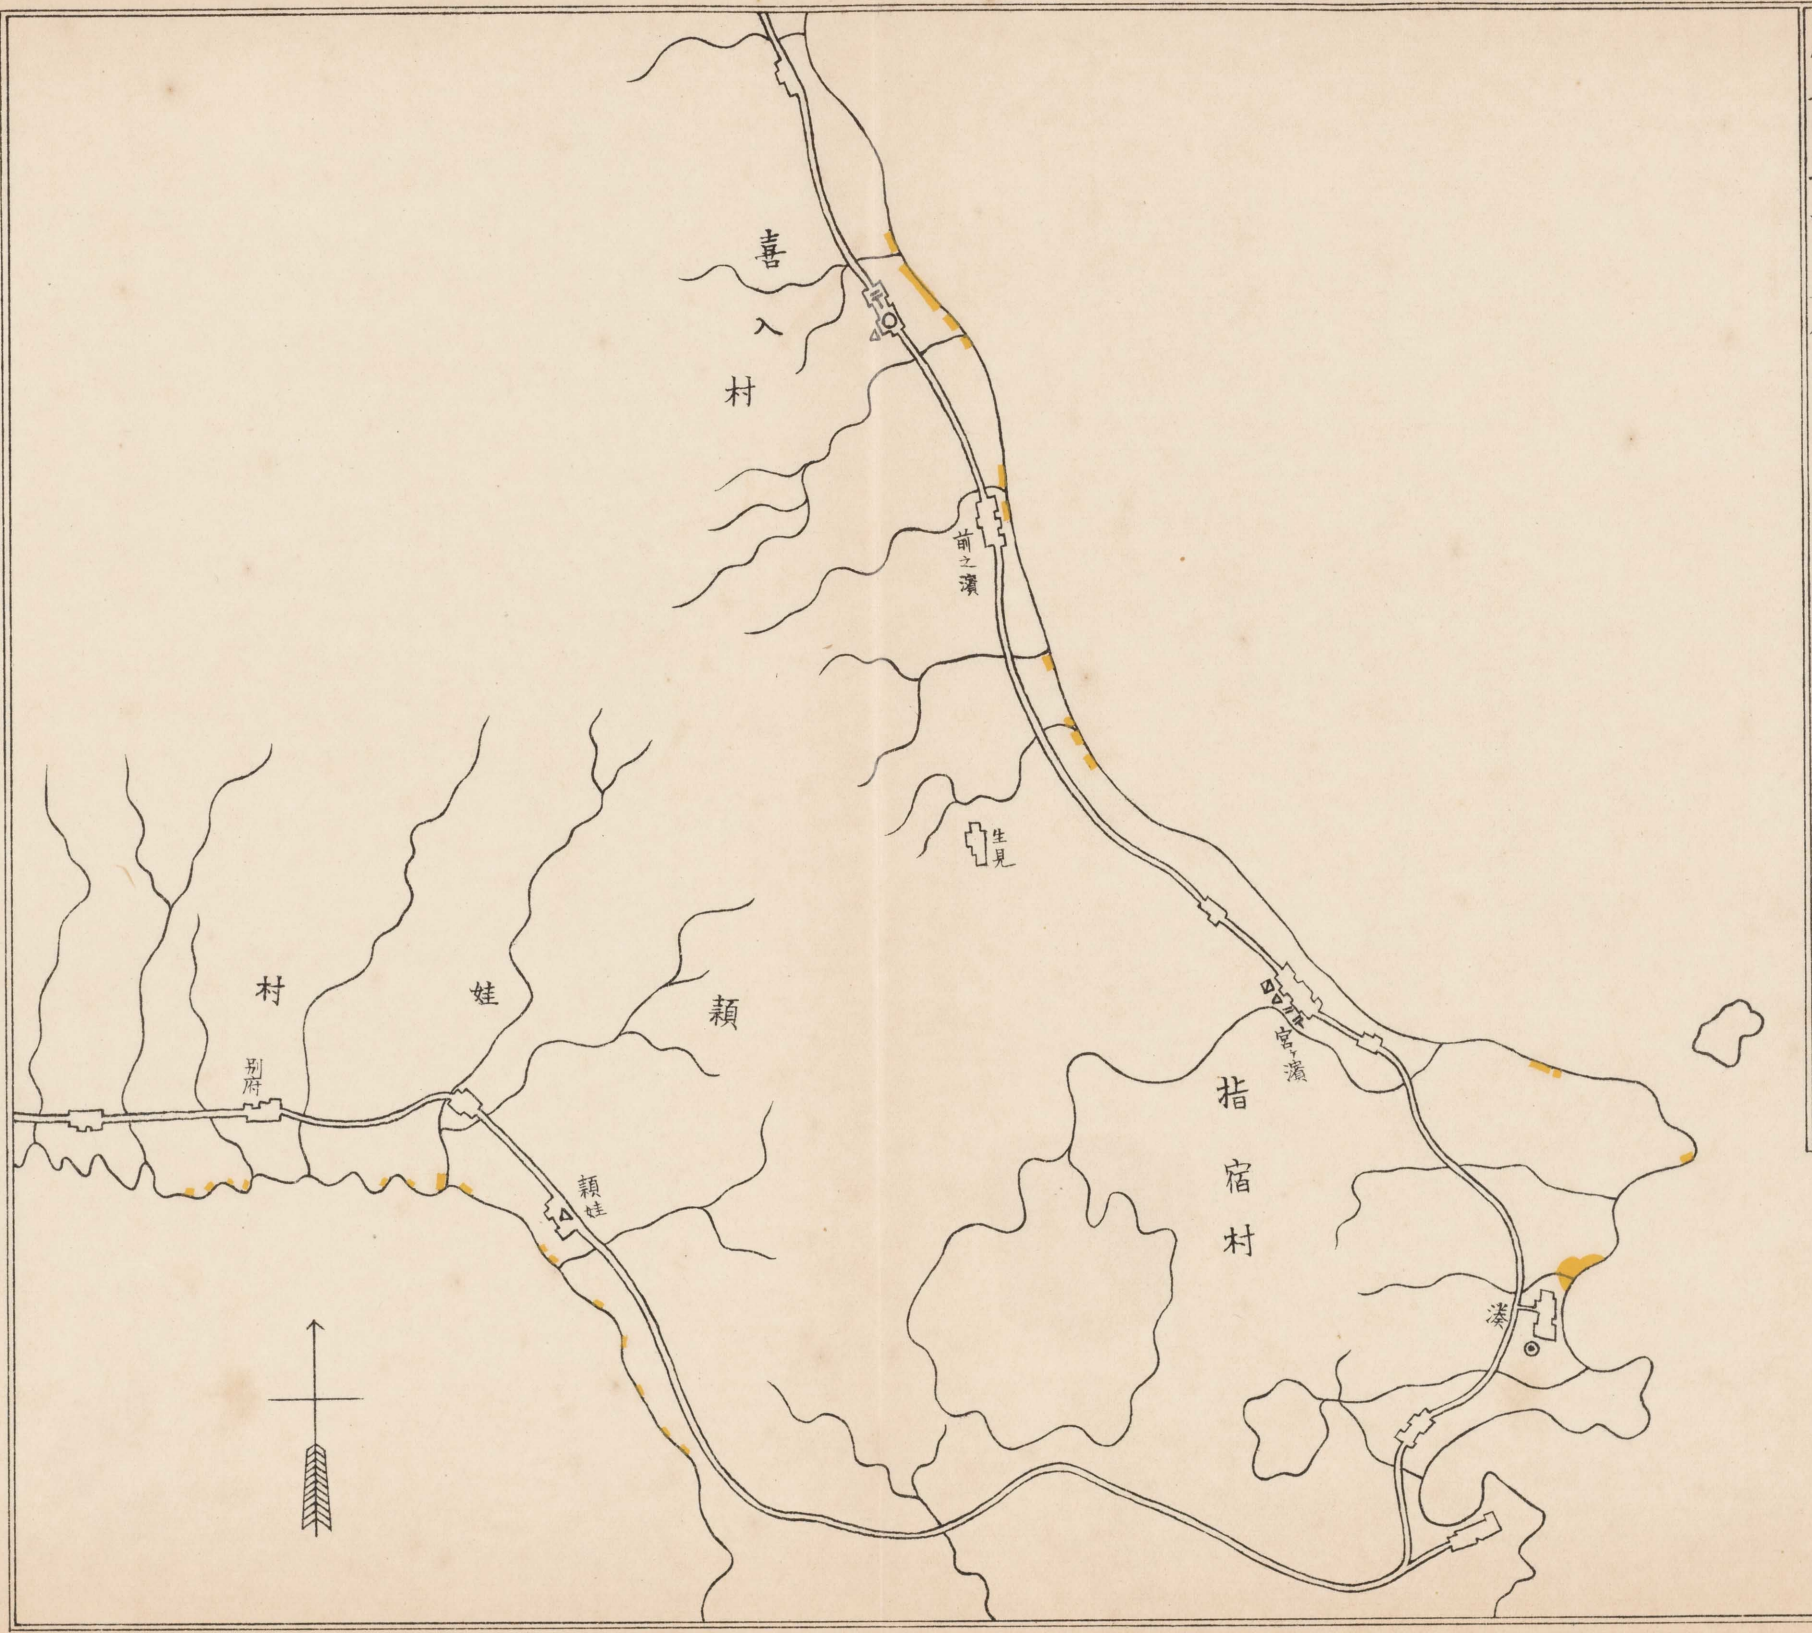

鹿兒嶋專賣支局指宿出張所管内製塩地位位置略圖

縮尺十一万分之一