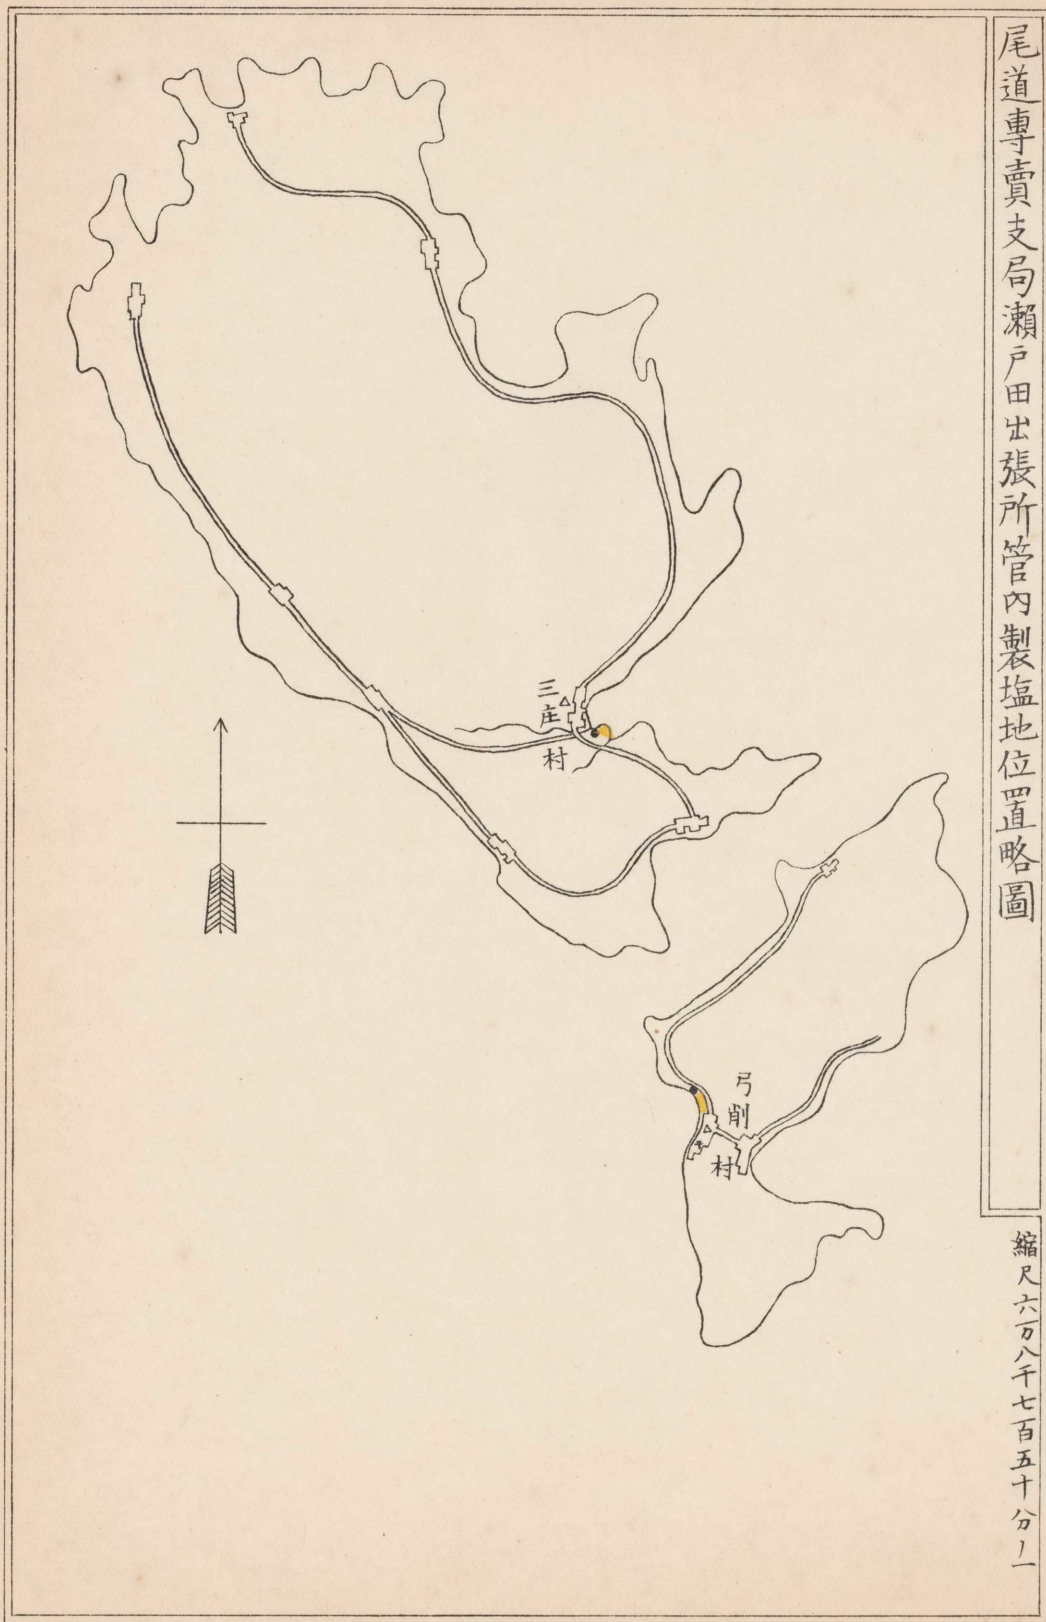

尾道專賣支局管内製塩地位置略圖

縮尺百四十分之一

尾道專賣支局瀨戶田出張所管内製塩地位位置略圖

縮尺六万八千七百五十分一

尾道專賣支局竹原出張所管内製塩地位位置略圖

仁方町

島村

下蒲刈

縮尺二万分の一

尾道專賣支局并日市出張所管内製塩地位置略圖

縮尺二万分一

三田尻專賣支局管内製塩地位置略圖

縮尺百四十万分之一

三田尻專賣支局新湊出張所管内制衣塩地位置略圖

縮尺七万七千五百分の一

三田尻專賣支局平生出張所管内製塩地位置略圖