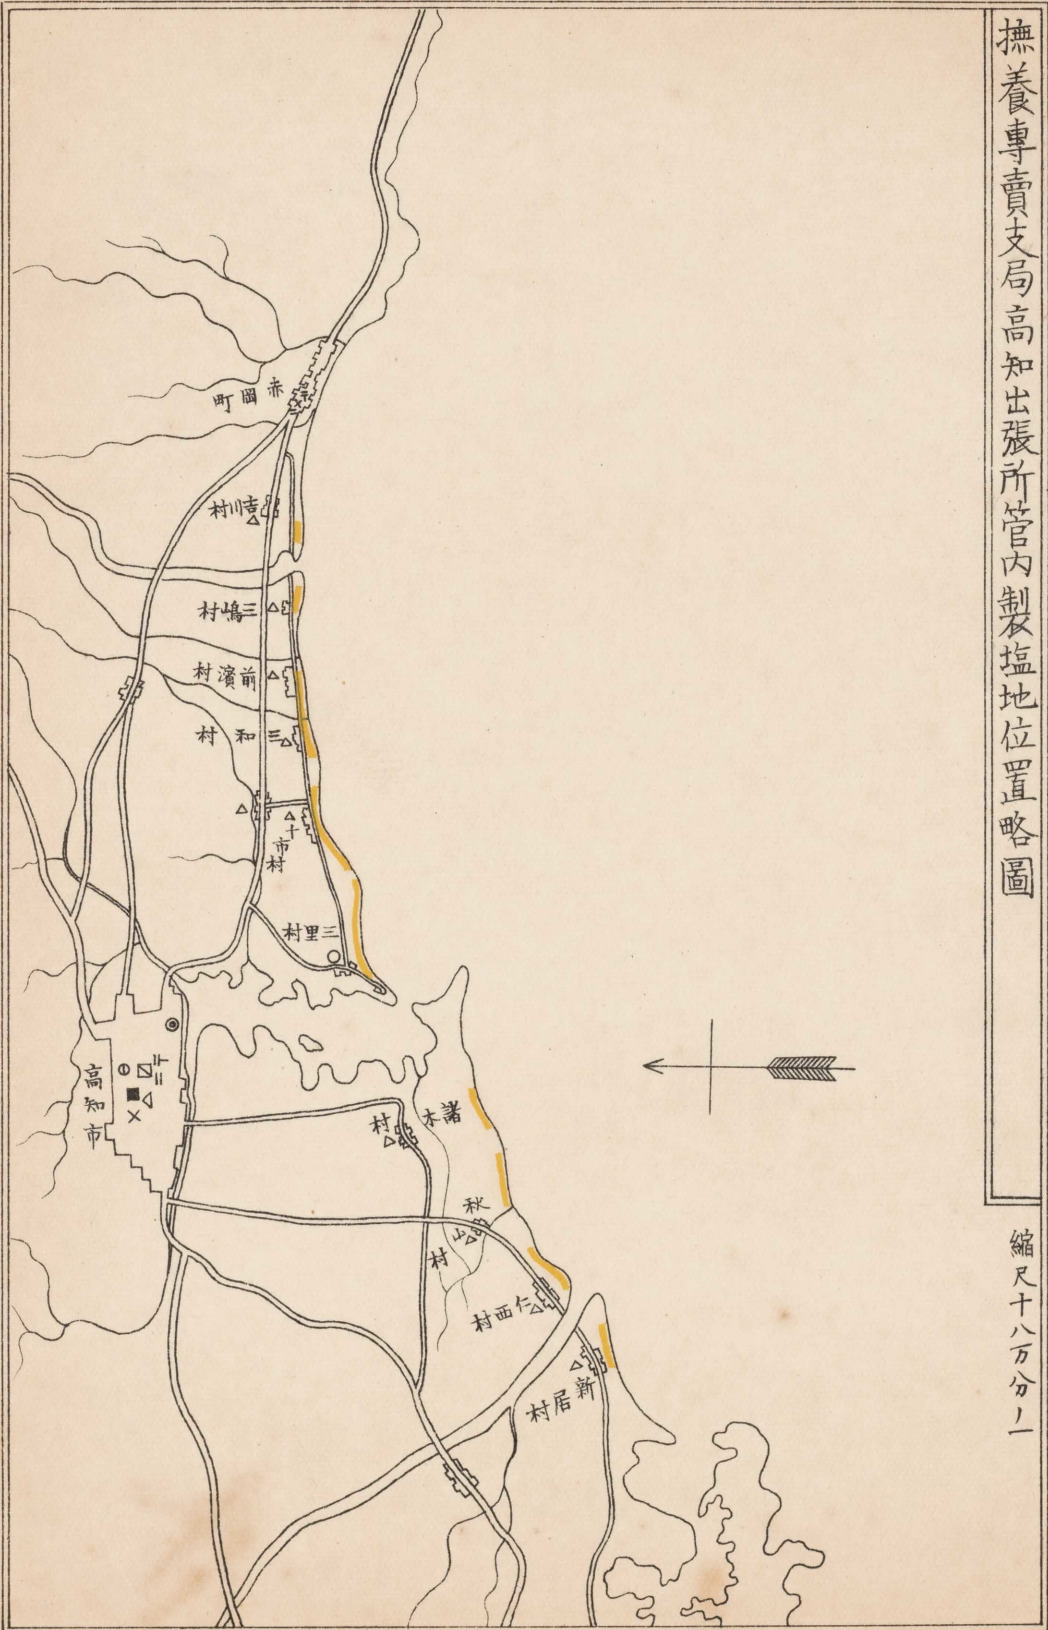

縮尺二万分の一

七一

撫養專賣支局安藝出張所管内製塩地位位置略圖

縮尺十八万分の一

撫養專賣支局高知出張所管内製塩地位位置略圖

縮尺十八万分之一

撫養專賣支局中村出張所管内製塩地位置略圖

縮尺十八分の一