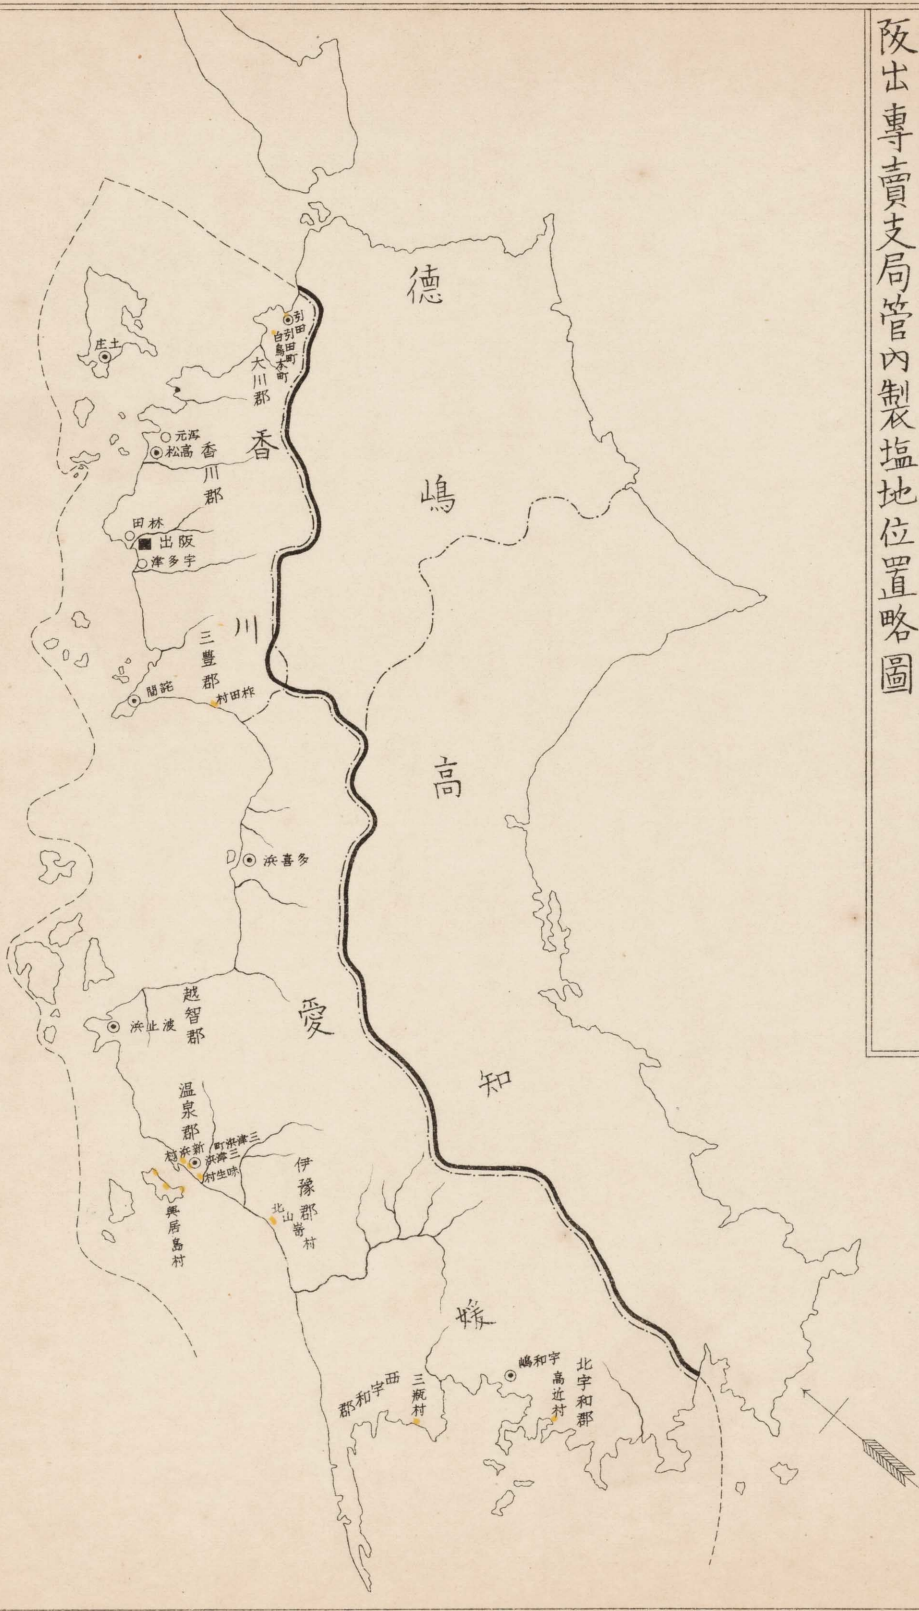

縮尺二万分之一

三田尻專賣支局菱海出張所管内製塩地位置略圖

縮尺五万分一

阪出專賣支局管内製塩地位置略圖

縮尺百四十分の一

阪出專賣支局引田出張所管内製塩地位位置略圖

阪出專賣支局訖間出張所管内製塩地位置略圖

縮尺二万分一