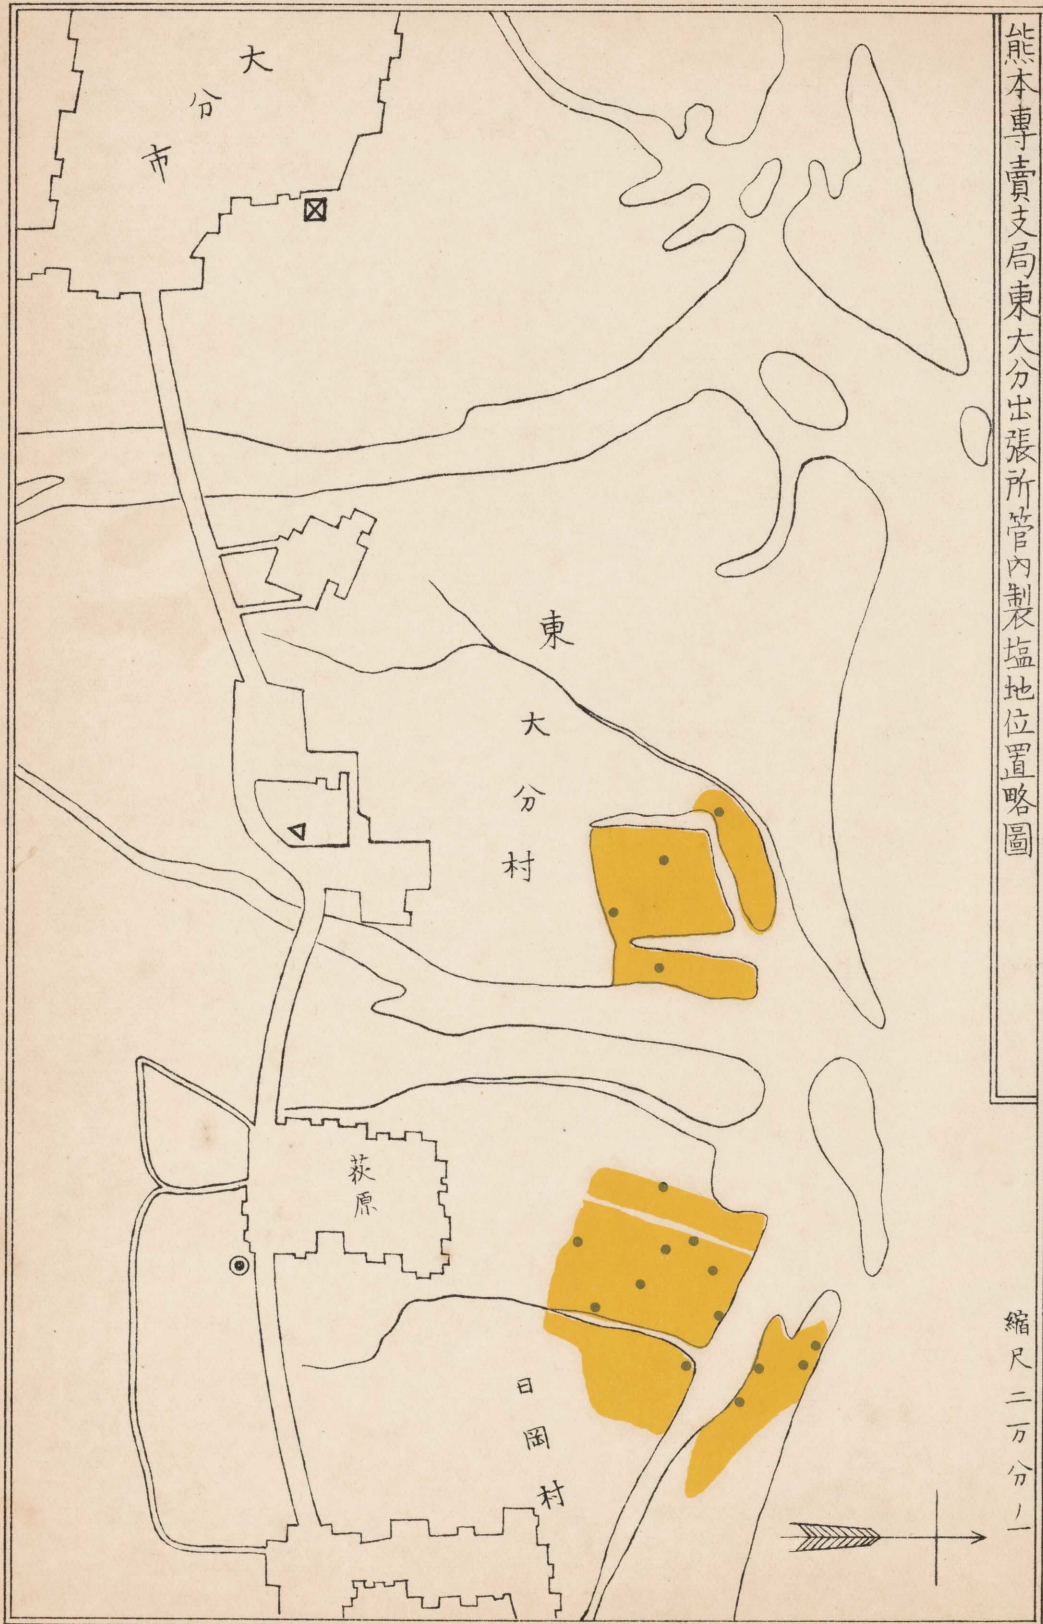

熊本專賣支局津屋崎出張所管内製塩地位位置略圖

縮尺二万分一

熊本專賣支局小波瀨出張所管内製塩地位位置略圖

縮尺五万分の一

熊本專賣支局杵築出張所管内製塩地位置略圖

縮尺五万分一

縮尺五万分一

熊本專賣支局東大分出張所管内製塩地位位置略圖