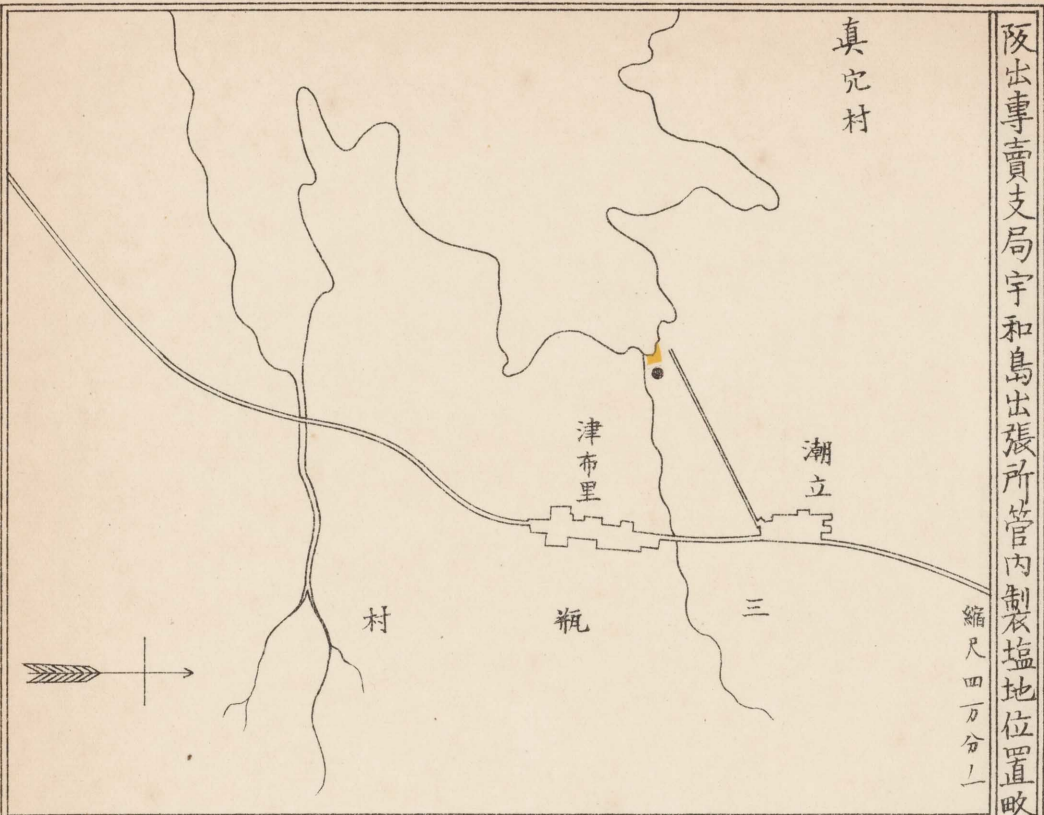

阪出專賣支局三津濱出張所管内製塩地位位置略圖

縮尺九万二千五百分の一

阪出專賣支局宇和島出張所管内制衣塩地位置略圖

真穴村

高近村

撫養專賣支局管内製鹽地位位置略圖

撫養專賣支局直轄管内製塩地位位置略圖

撫養專賣支局見能林出張所管内製塩地位置略圖