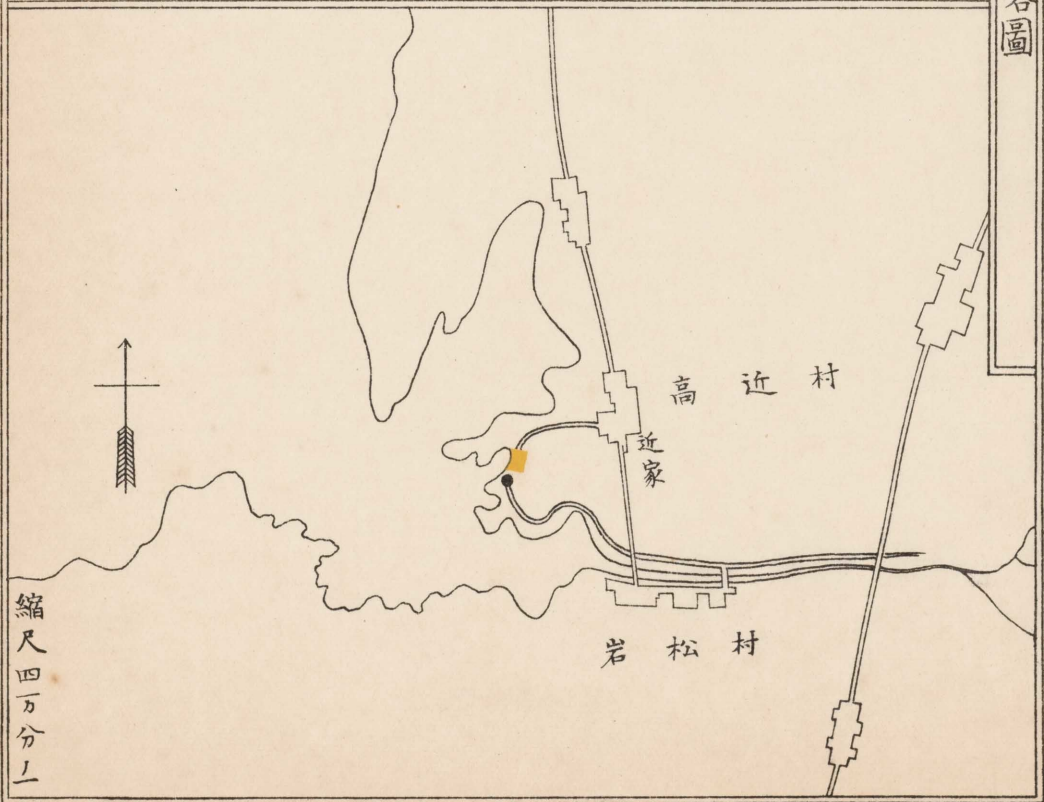

阪出專賣支局三津濱出張所管内製塩地位位置略圖

縮尺九万二千五百分の一

阪出專賣支局宇和島出張所管内制衣塩地位置略圖

真穴村

高近村

撫養專賣支局管内製鹽地位位置略圖

撫養專賣支局直轄管内製塩地位位置略圖

撫養專賣支局見能林出張所管内製塩地位置略圖