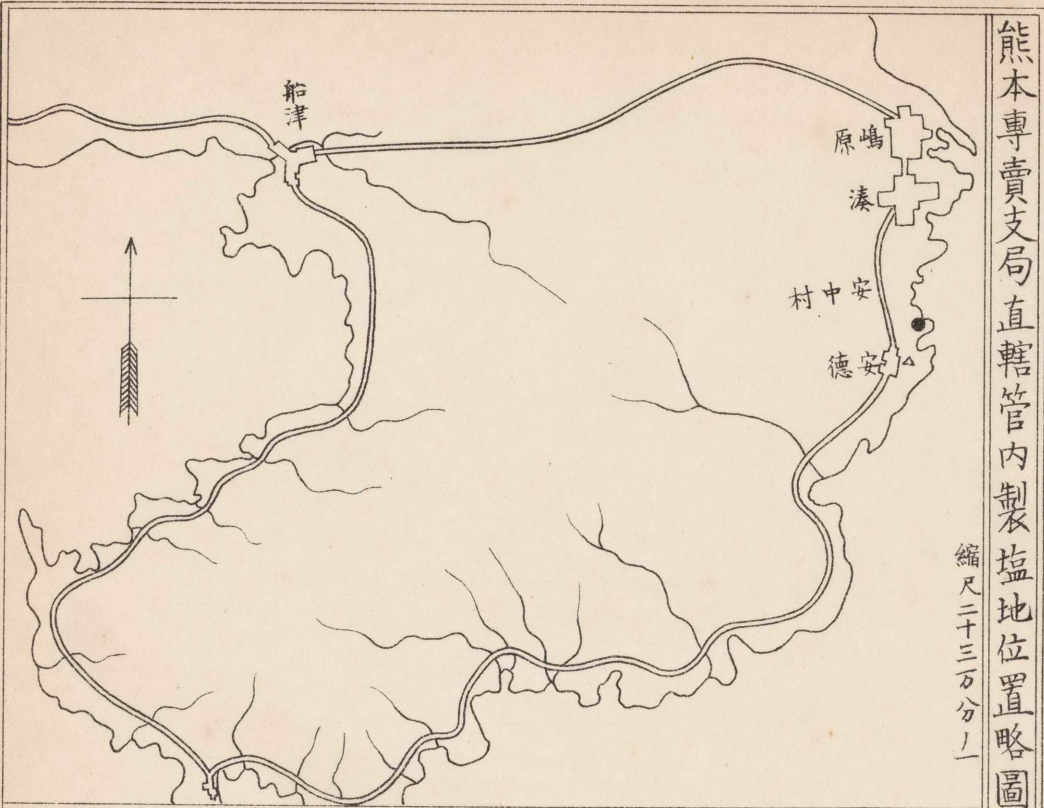

熊本專賣支局管内製鹽地位置略圖

縮尺百四十分之一

熊本專賣支局直轄管内製塩地位置略圖

縮尺二十三萬分一

口津村

縮尺二萬分一

熊本專賣支局文政出張所管内製塩地位置略圖

縮尺二万分一