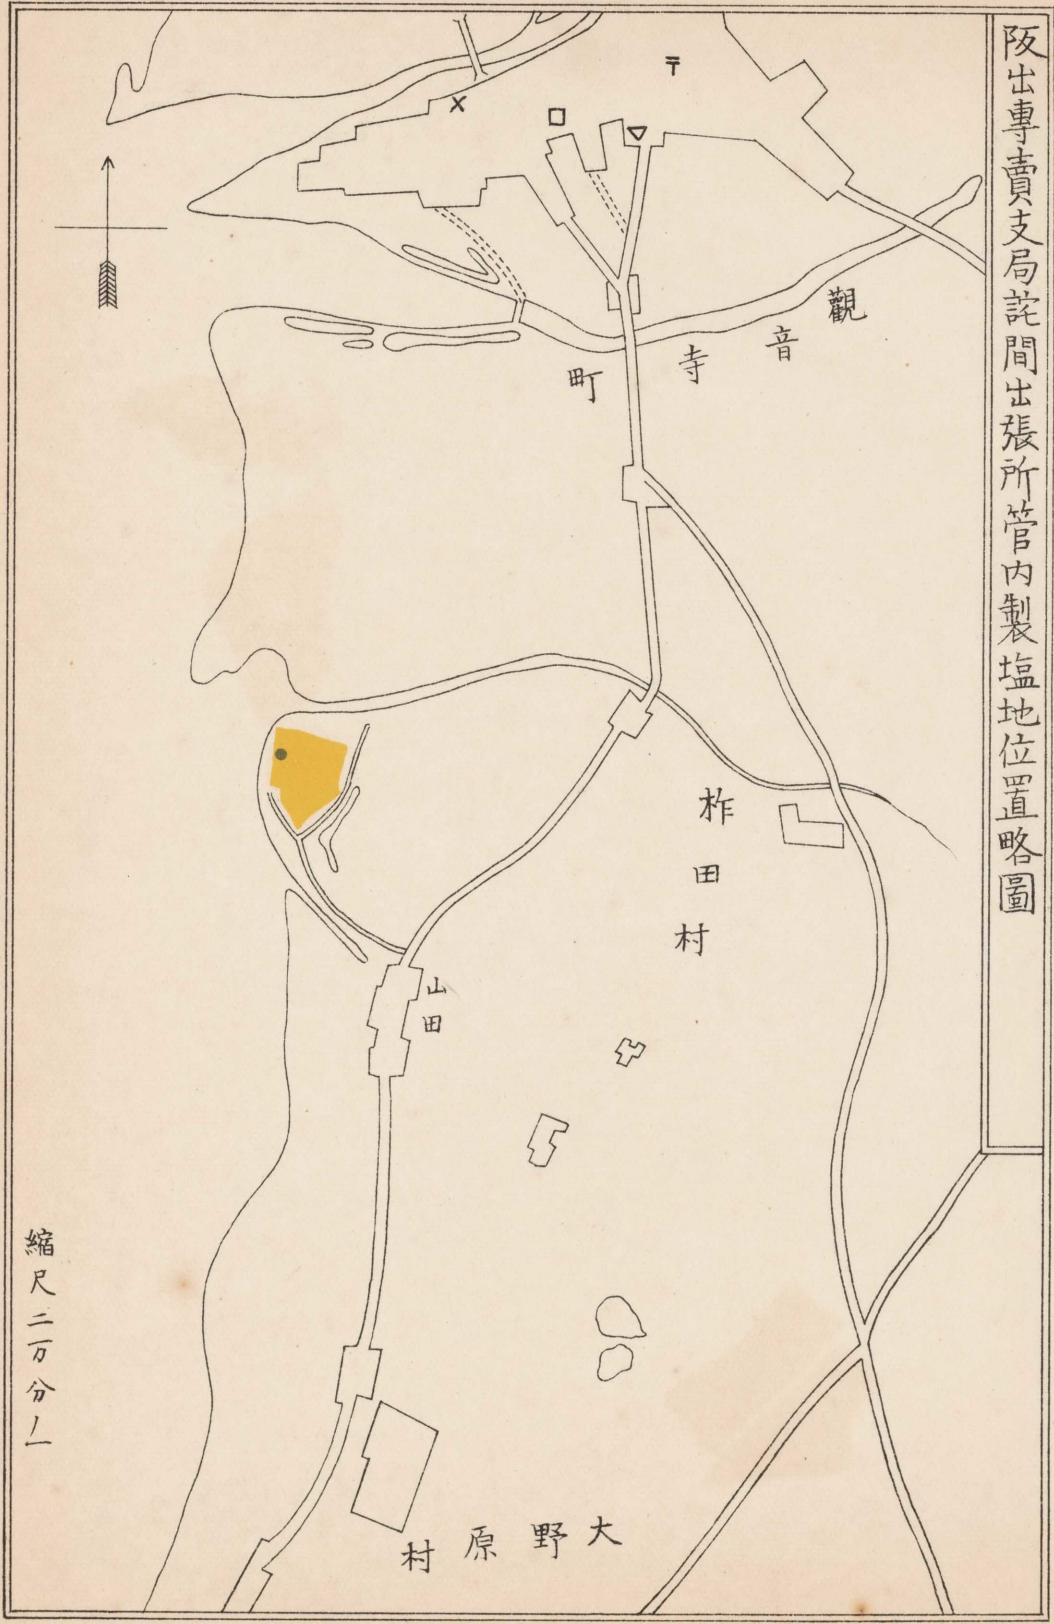

縮尺二万分之一

三田尻專賣支局菱海出張所管内製塩地位置略圖

縮尺五万分一

阪出專賣支局管内製塩地位置略圖

縮尺百四十分の一

阪出專賣支局引田出張所管内製塩地位位置略圖

阪出專賣支局訖間出張所管内製塩地位置略圖

縮尺二万分一