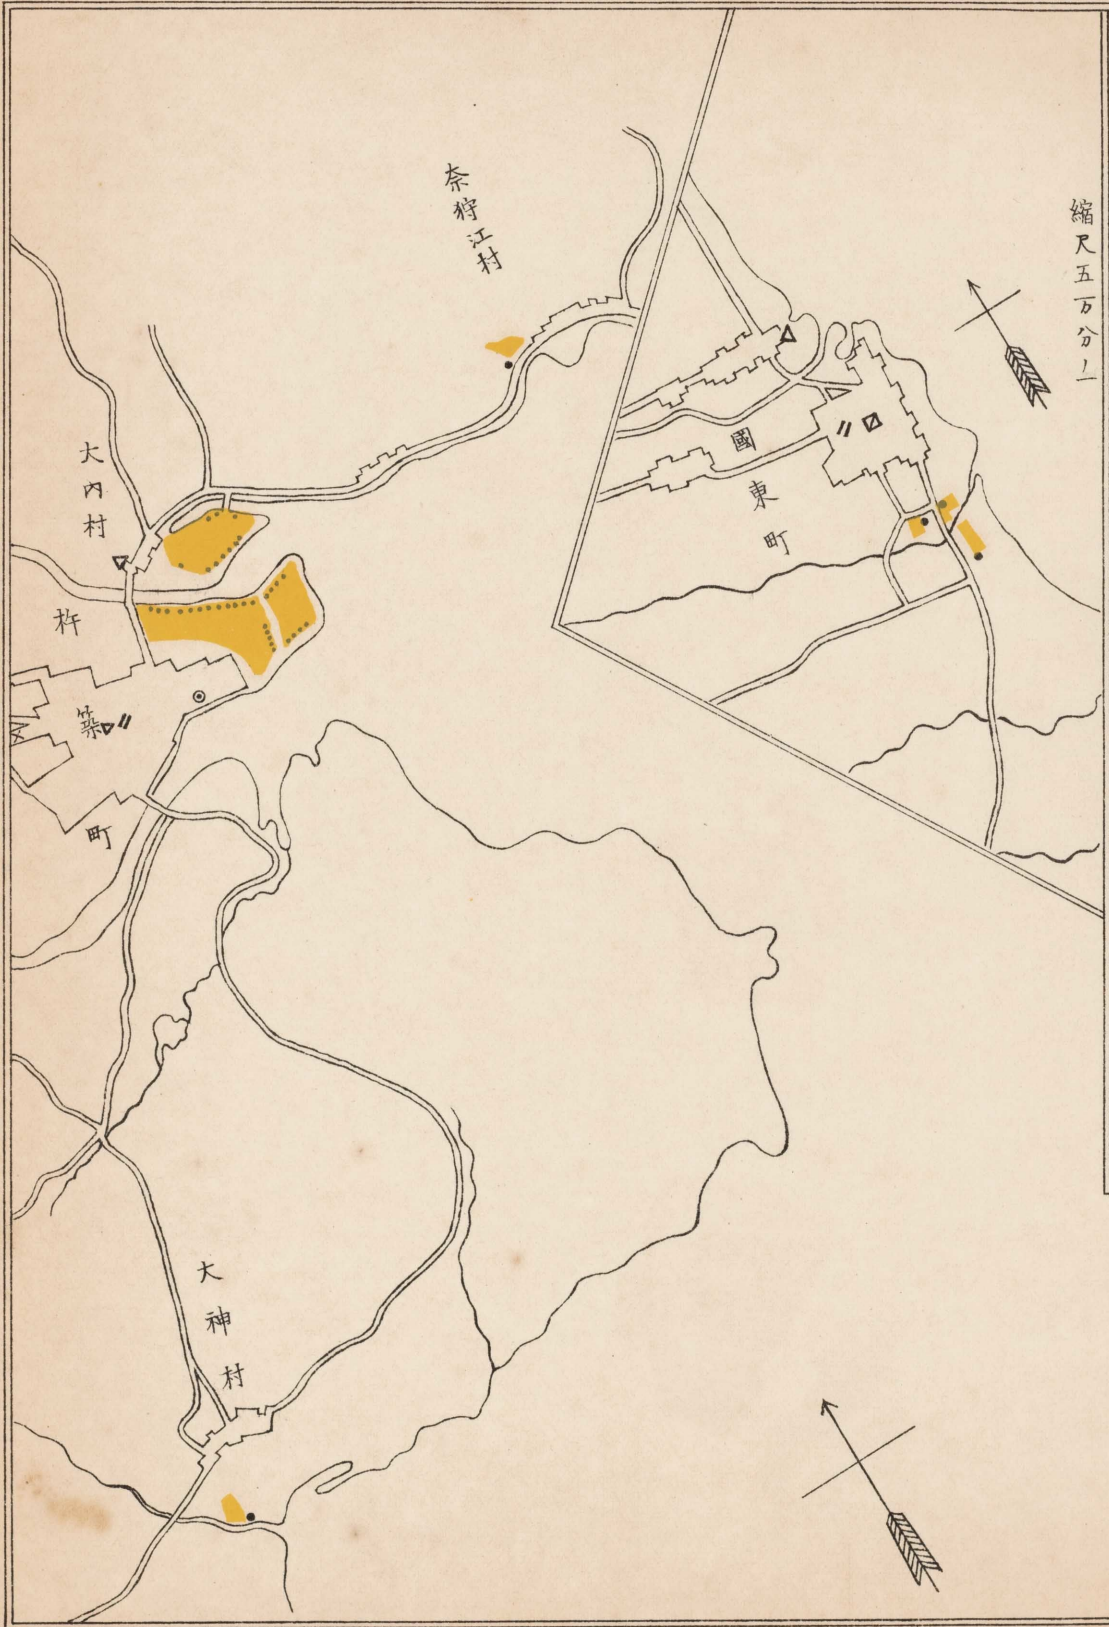

熊本專賣支局津屋崎出張所管内製塩地位位置略圖

縮尺二万分一

熊本專賣支局小波瀨出張所管内製塩地位位置略圖

縮尺五万分の一

熊本專賣支局杵築出張所管内製塩地位置略圖

縮尺五万分一

縮尺五万分一

熊本專賣支局東大分出張所管内製塩地位位置略圖