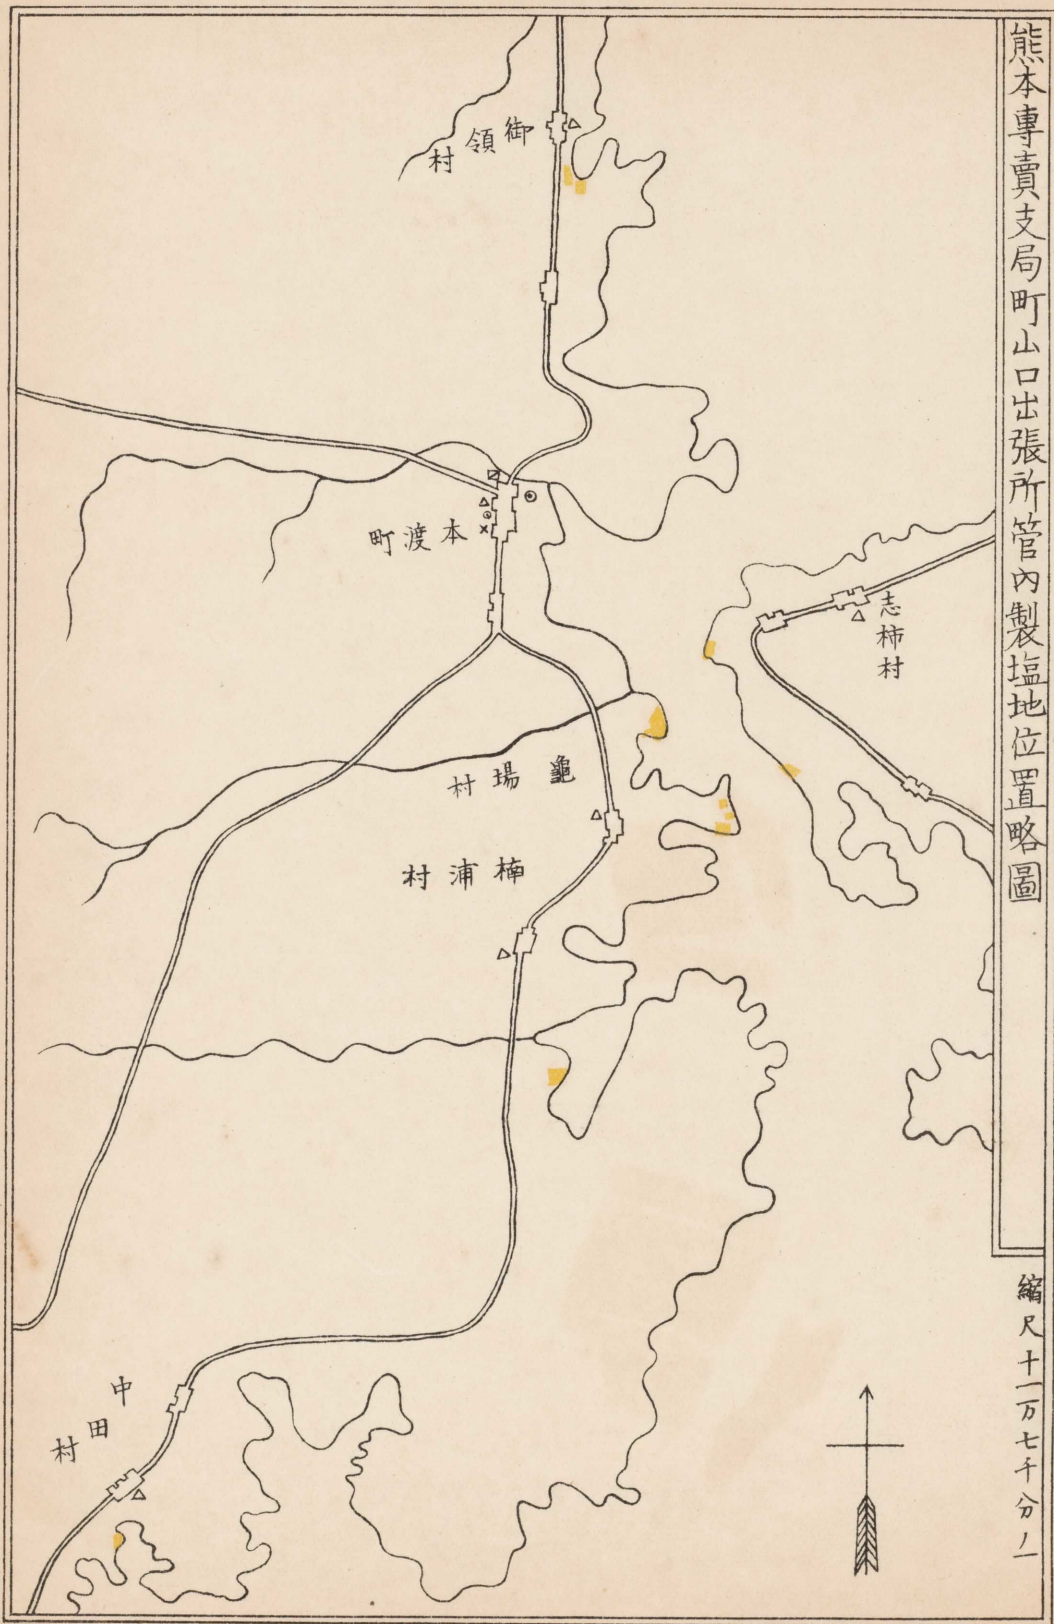

熊本專賣支局町山口出張所管内製塩地位位置略圖

縮尺十一万七千分一