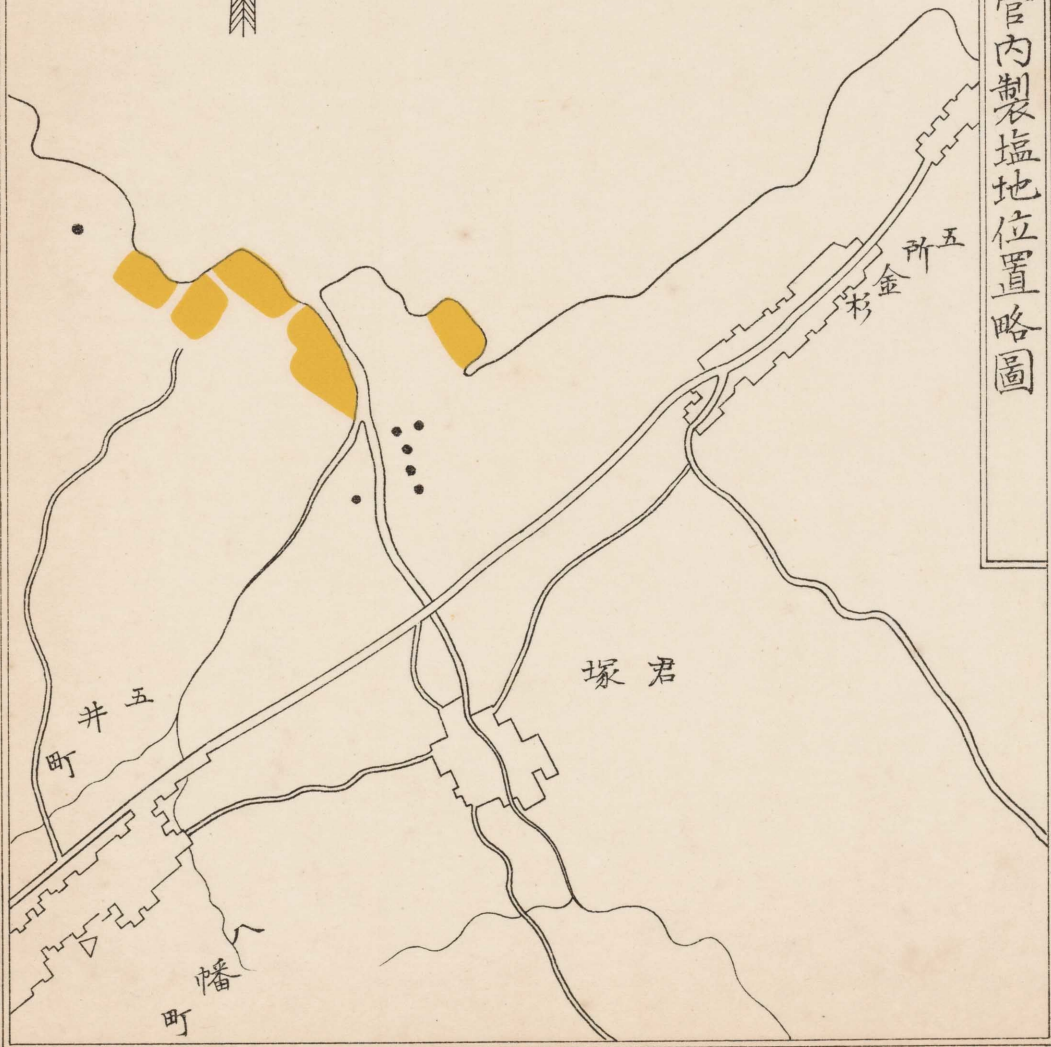

東京專賣支局横濱出張所管内製塩地位位置略圖

東京專賣支局行徳出張所管内製塩地位位置略圖

縮尺二万分の一

五

東京專賣支局一宮出張所管内製塩地位位置略圖

縮尺十五万分一

水戸專賣支局管内制塩地位置略圖

縮尺百四十分一