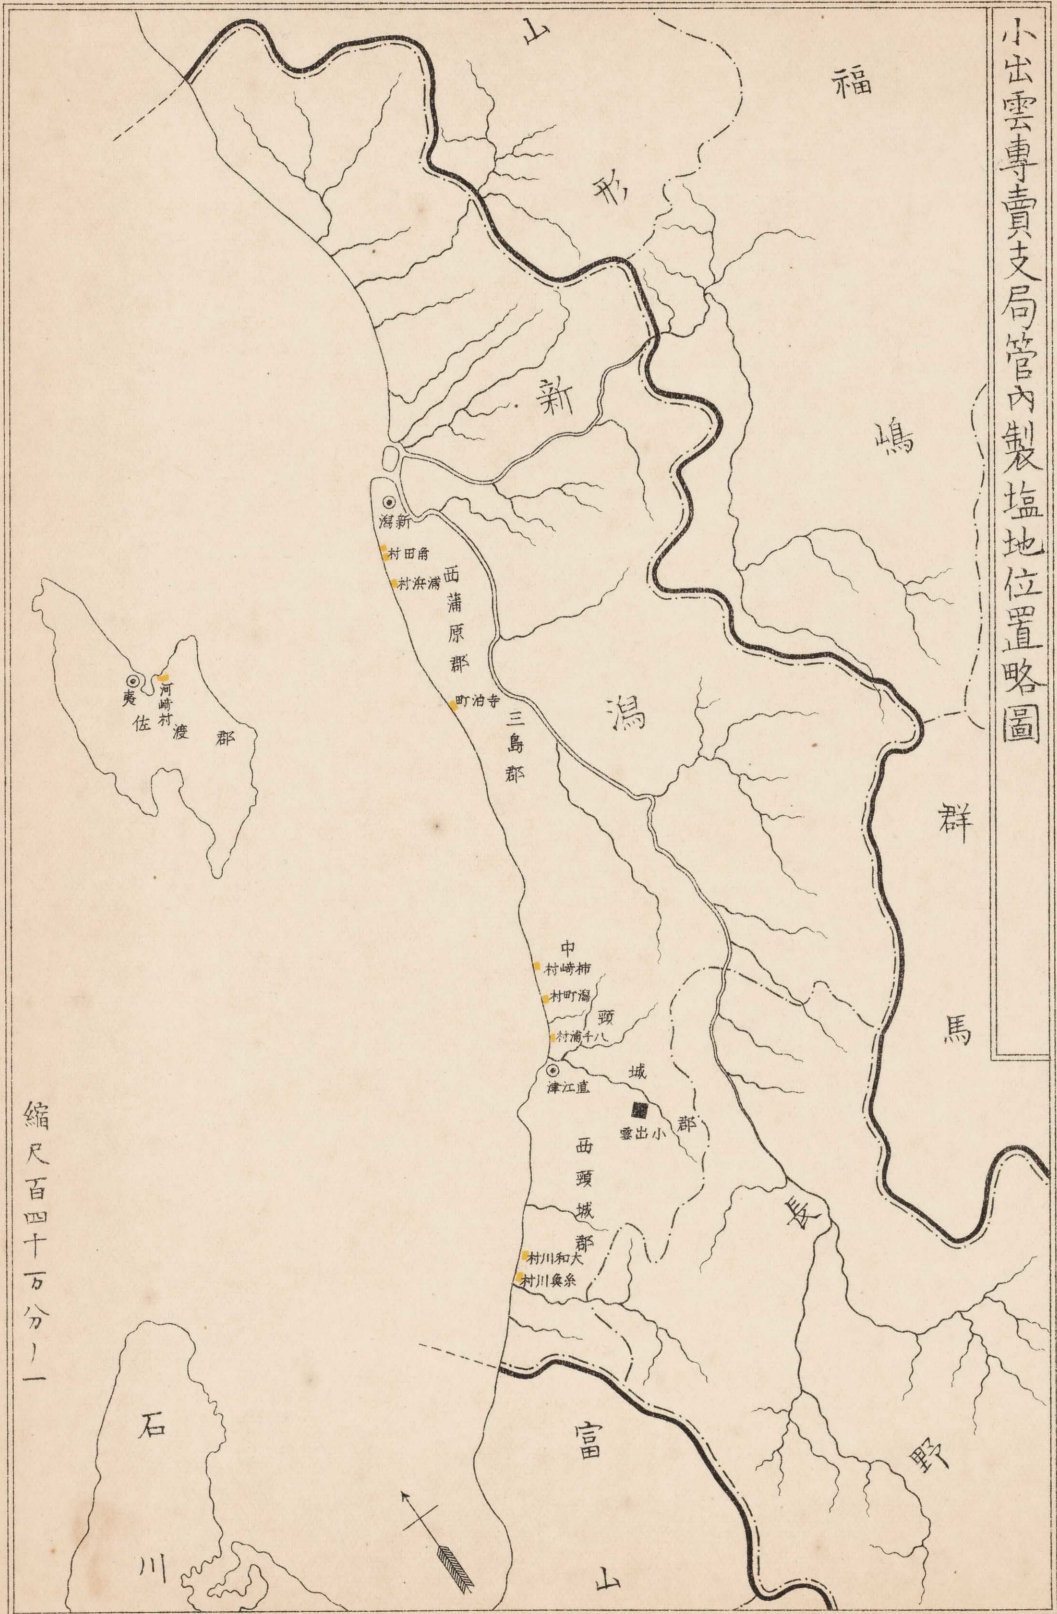

小出雲專賣支局管内製塩地位置略圖

縮尺百四十分之一