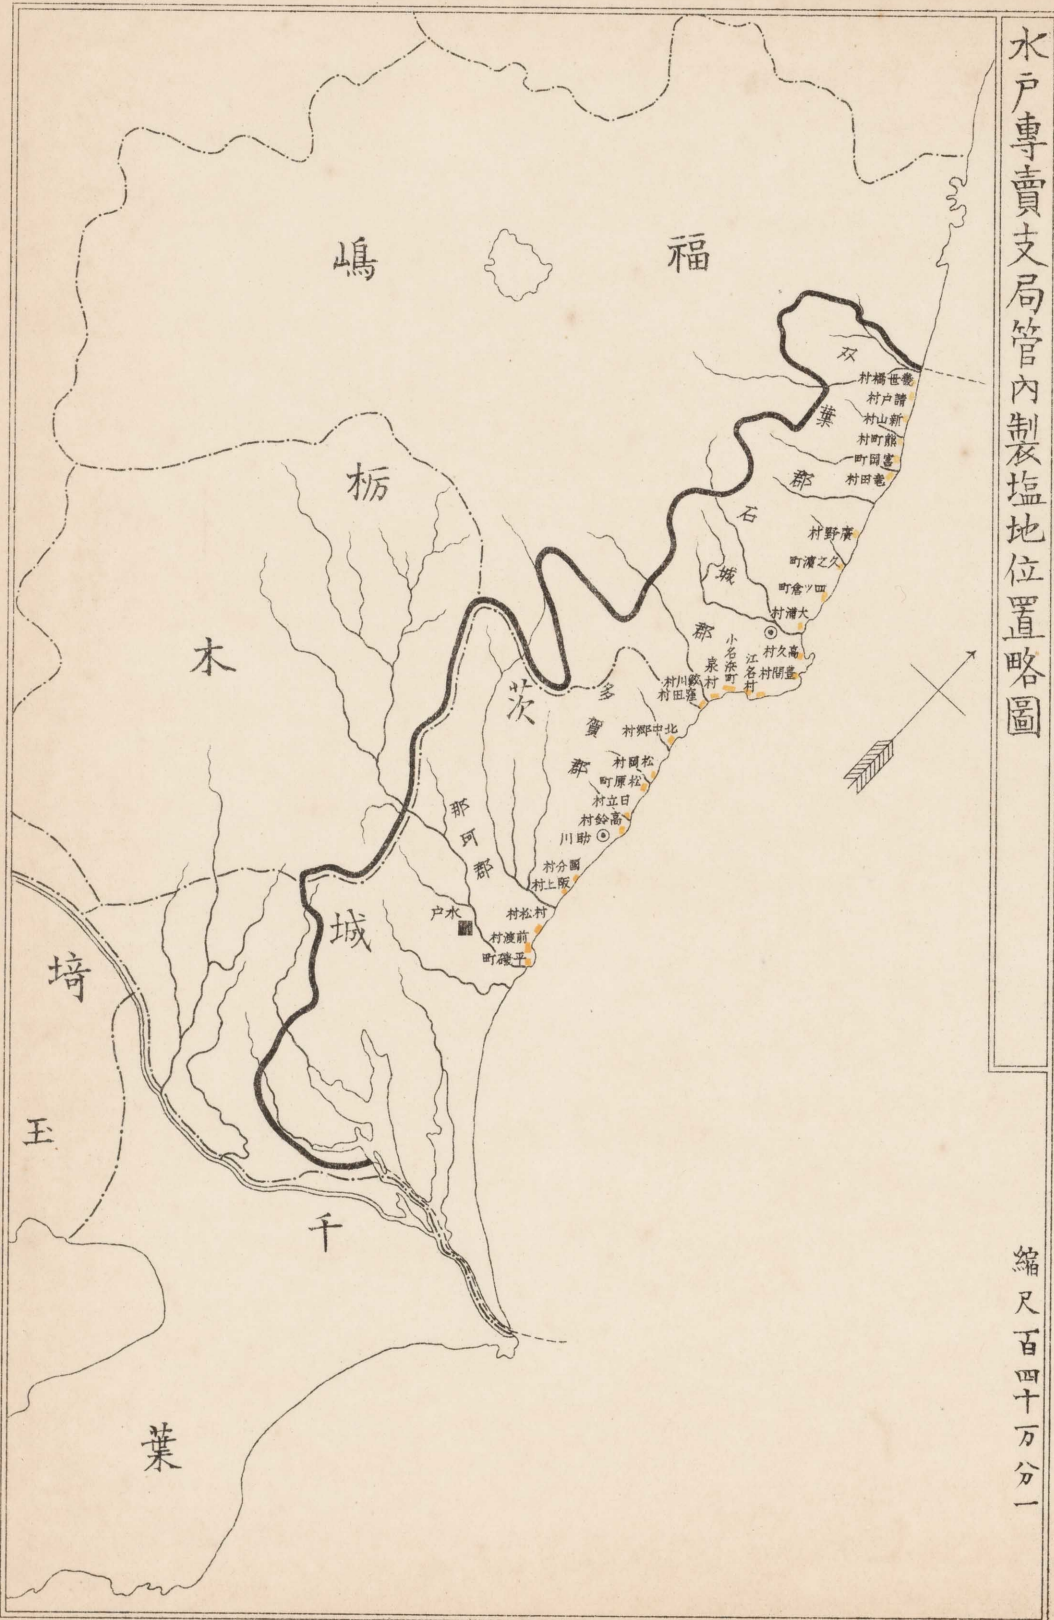

東京專賣支局横濱出張所管内製塩地位位置略圖

東京專賣支局行徳出張所管内製塩地位位置略圖

縮尺二万分の一

五

東京專賣支局一宮出張所管内製塩地位位置略圖

縮尺十五万分一

水戸專賣支局管内制塩地位置略圖

縮尺百四十分一