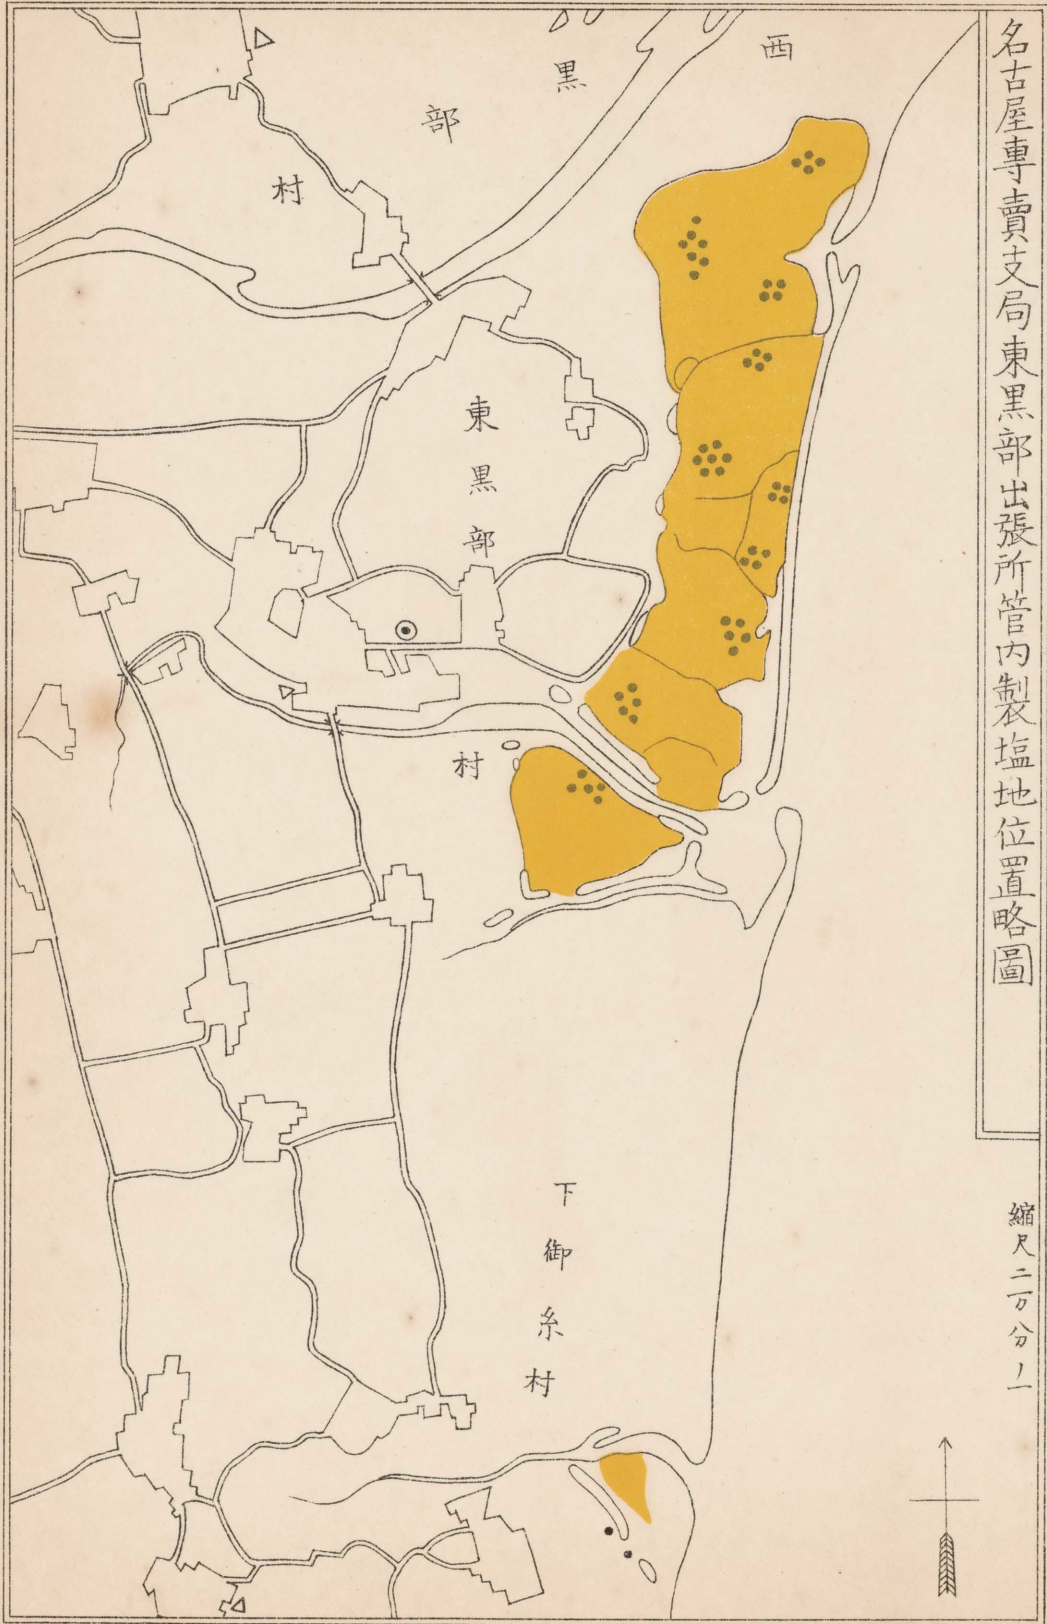

名古屋專賣支局東黒部出張所管内製塩地位置略圖

縮尺二万分一

三三