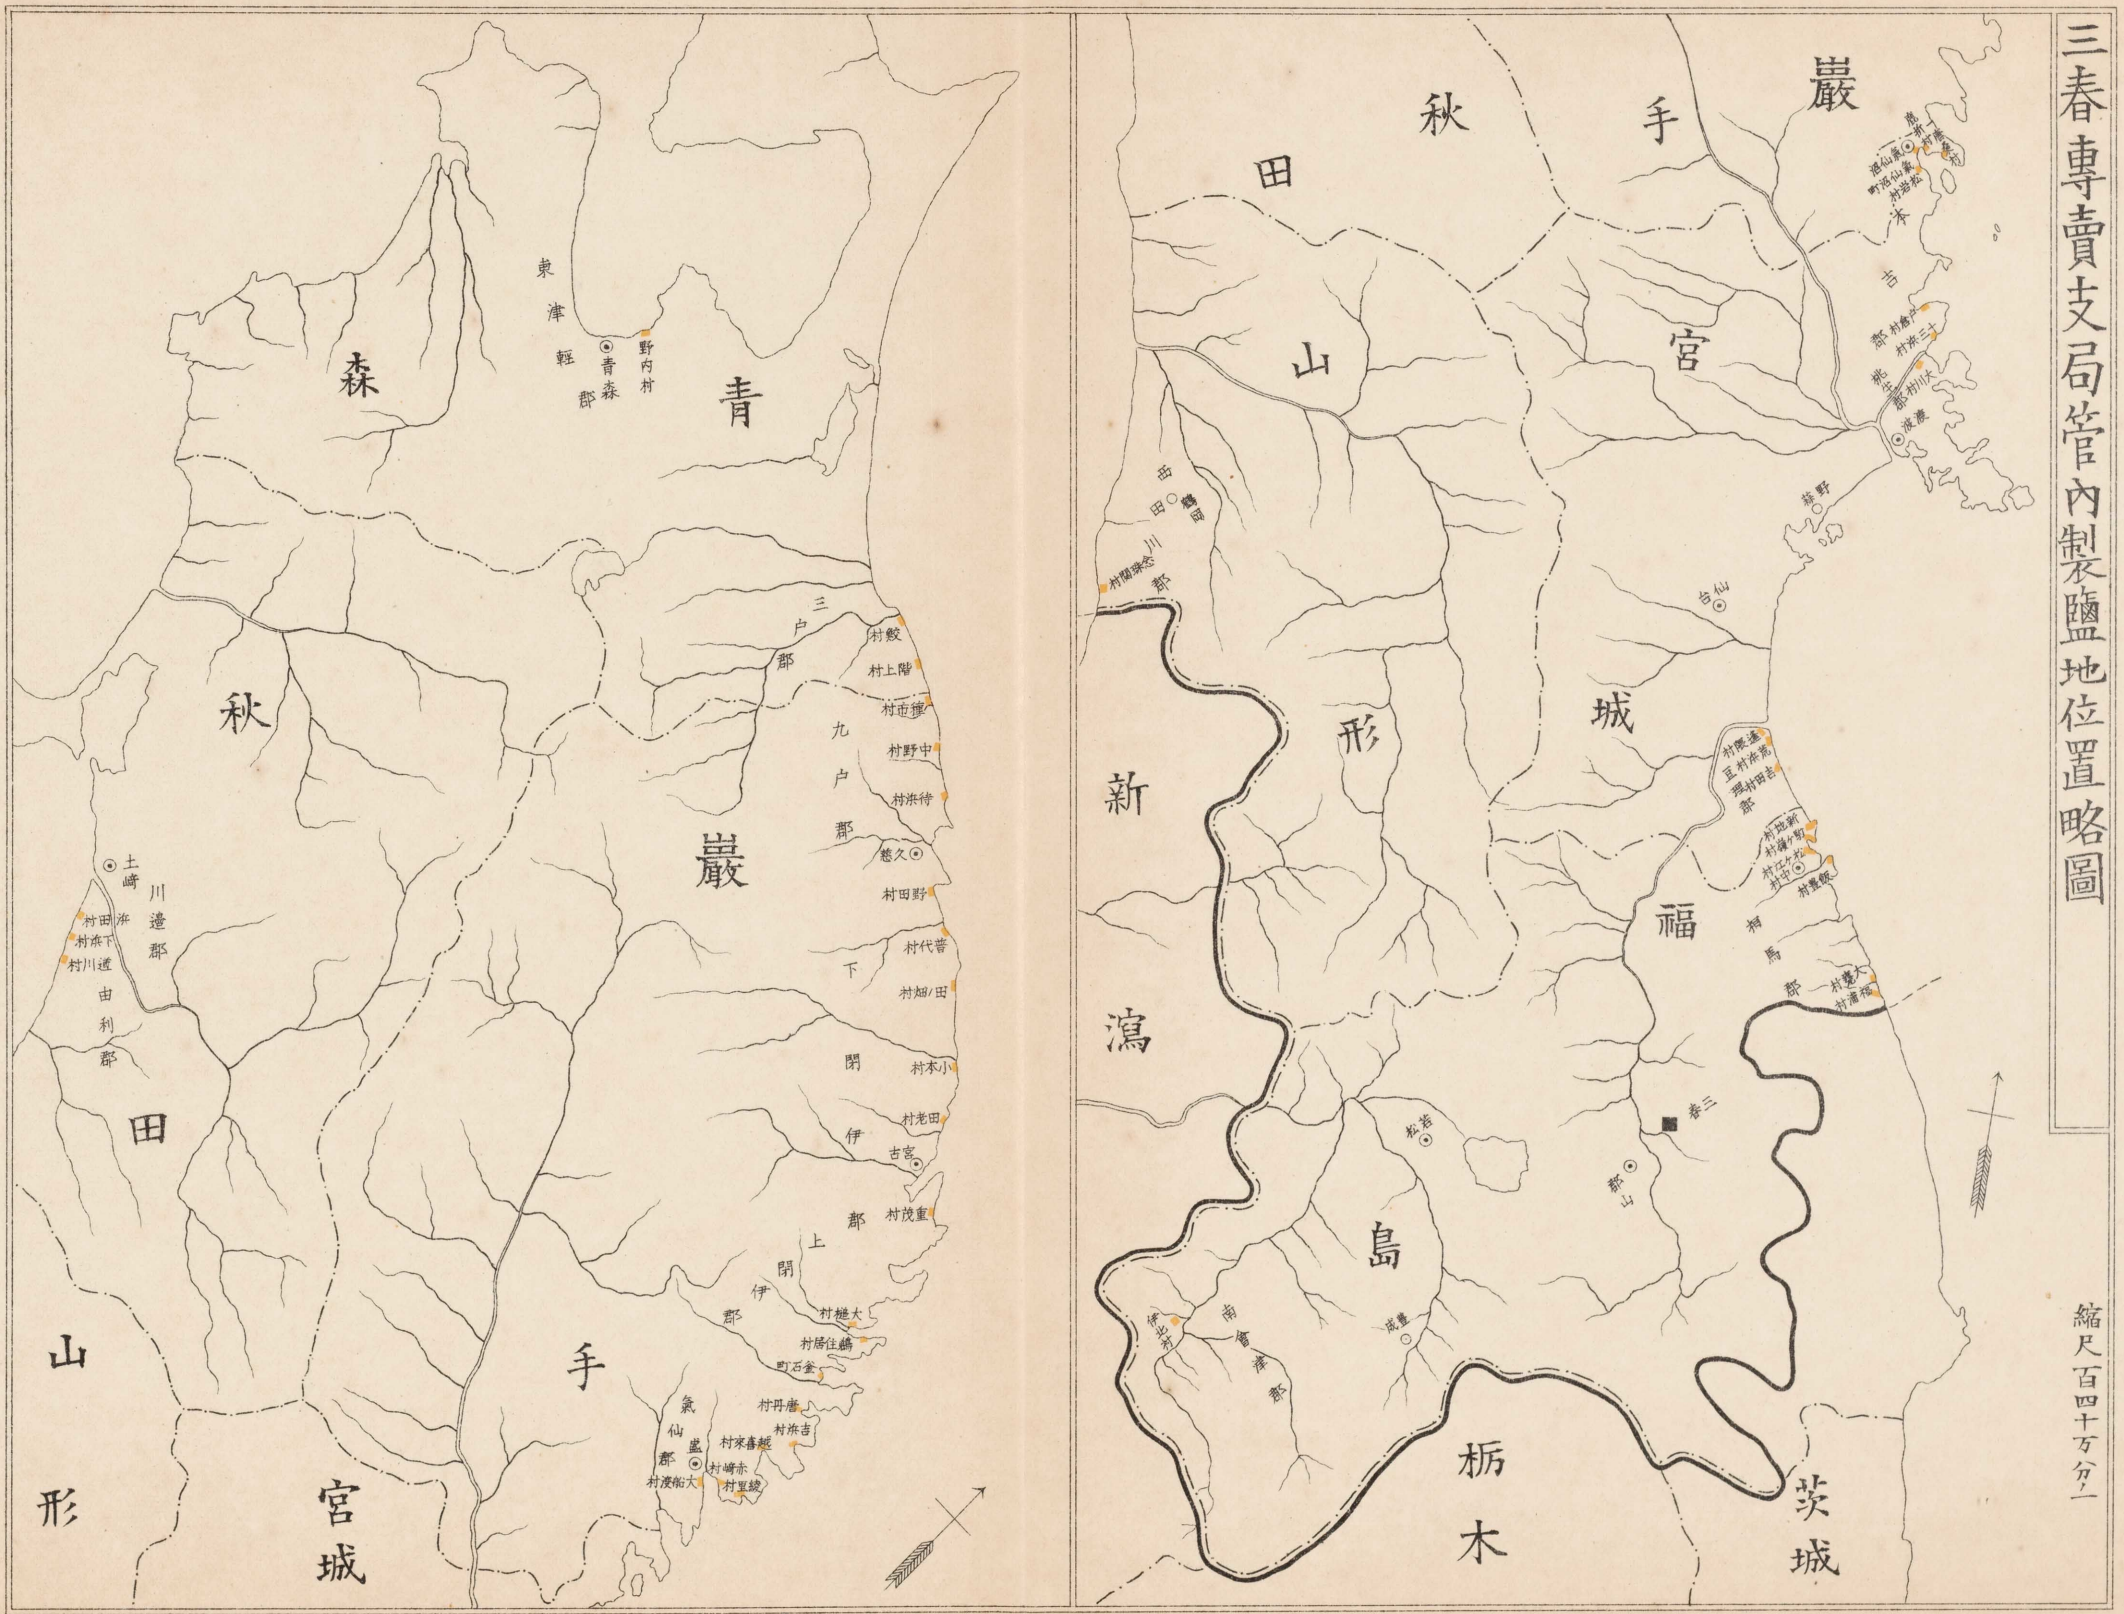

水戸專賣支局直轄管内製塩地位位置略圖

縮尺七万五千分の一

水戸專賣支局助川出張所管内製塩地位位置略圖

縮尺十五万分一

水戸專賣支局平出張所管内製塩地位位置略圖

縮尺十六万分の一

縮尺十六万分の一

三春專賣支局管内製鹽地位置略圖