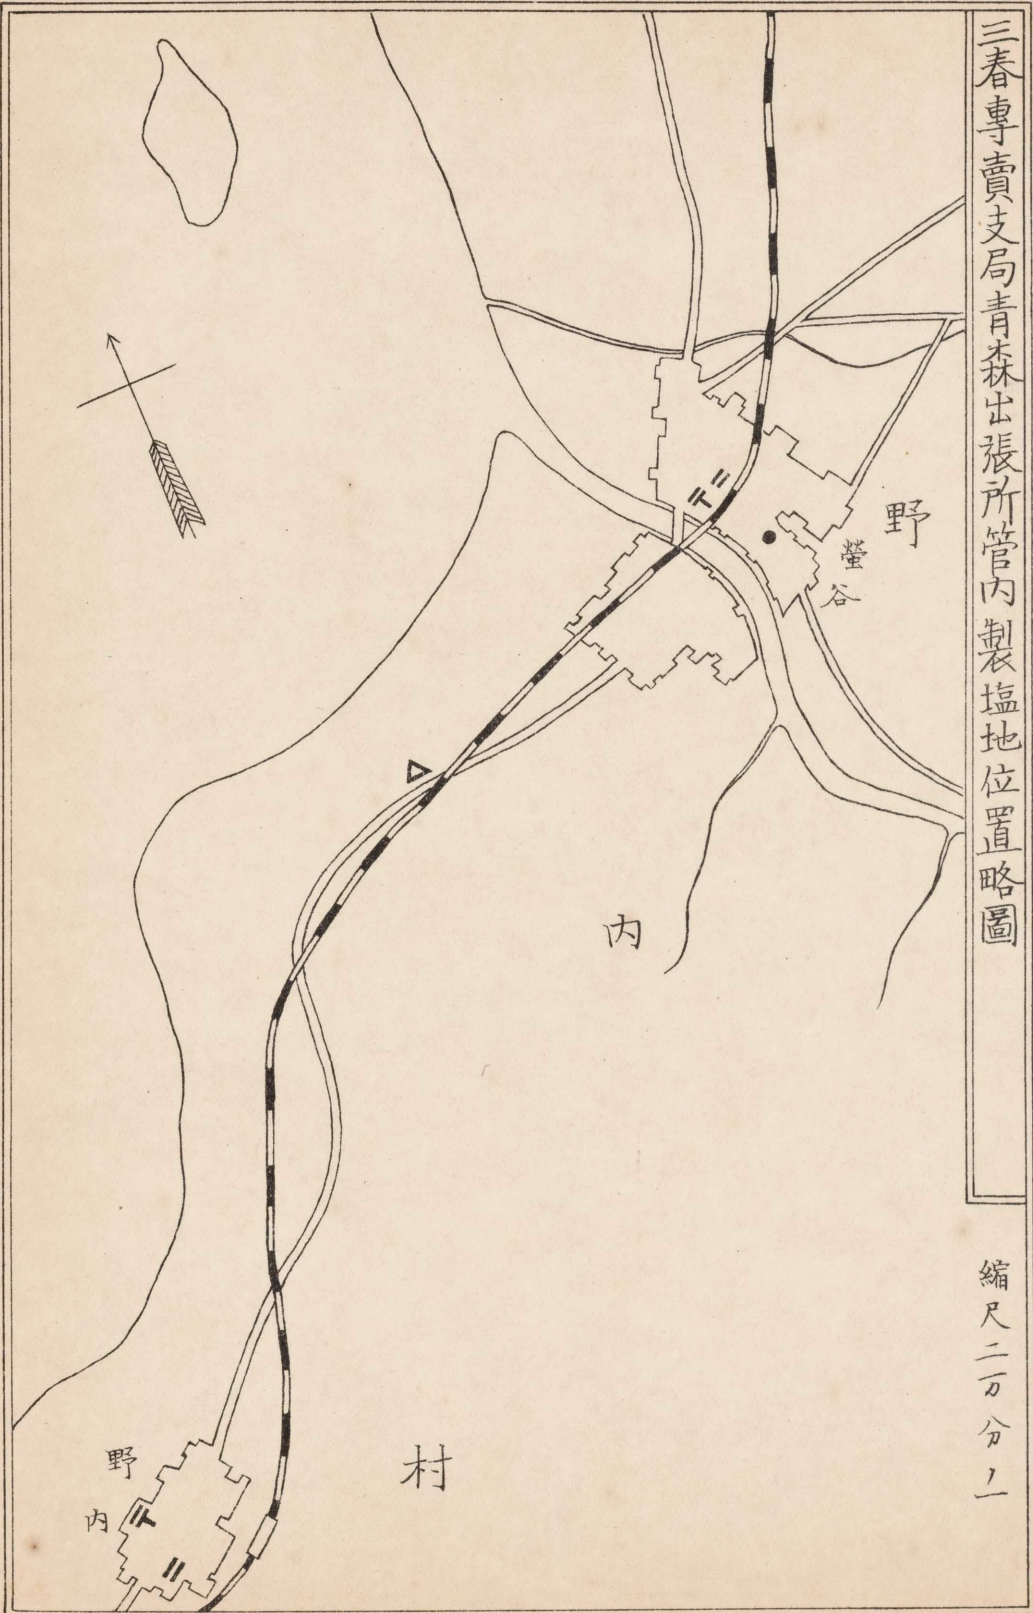

三春專賣支局青森出張所管内製塩地位置略圖

縮尺二万分一