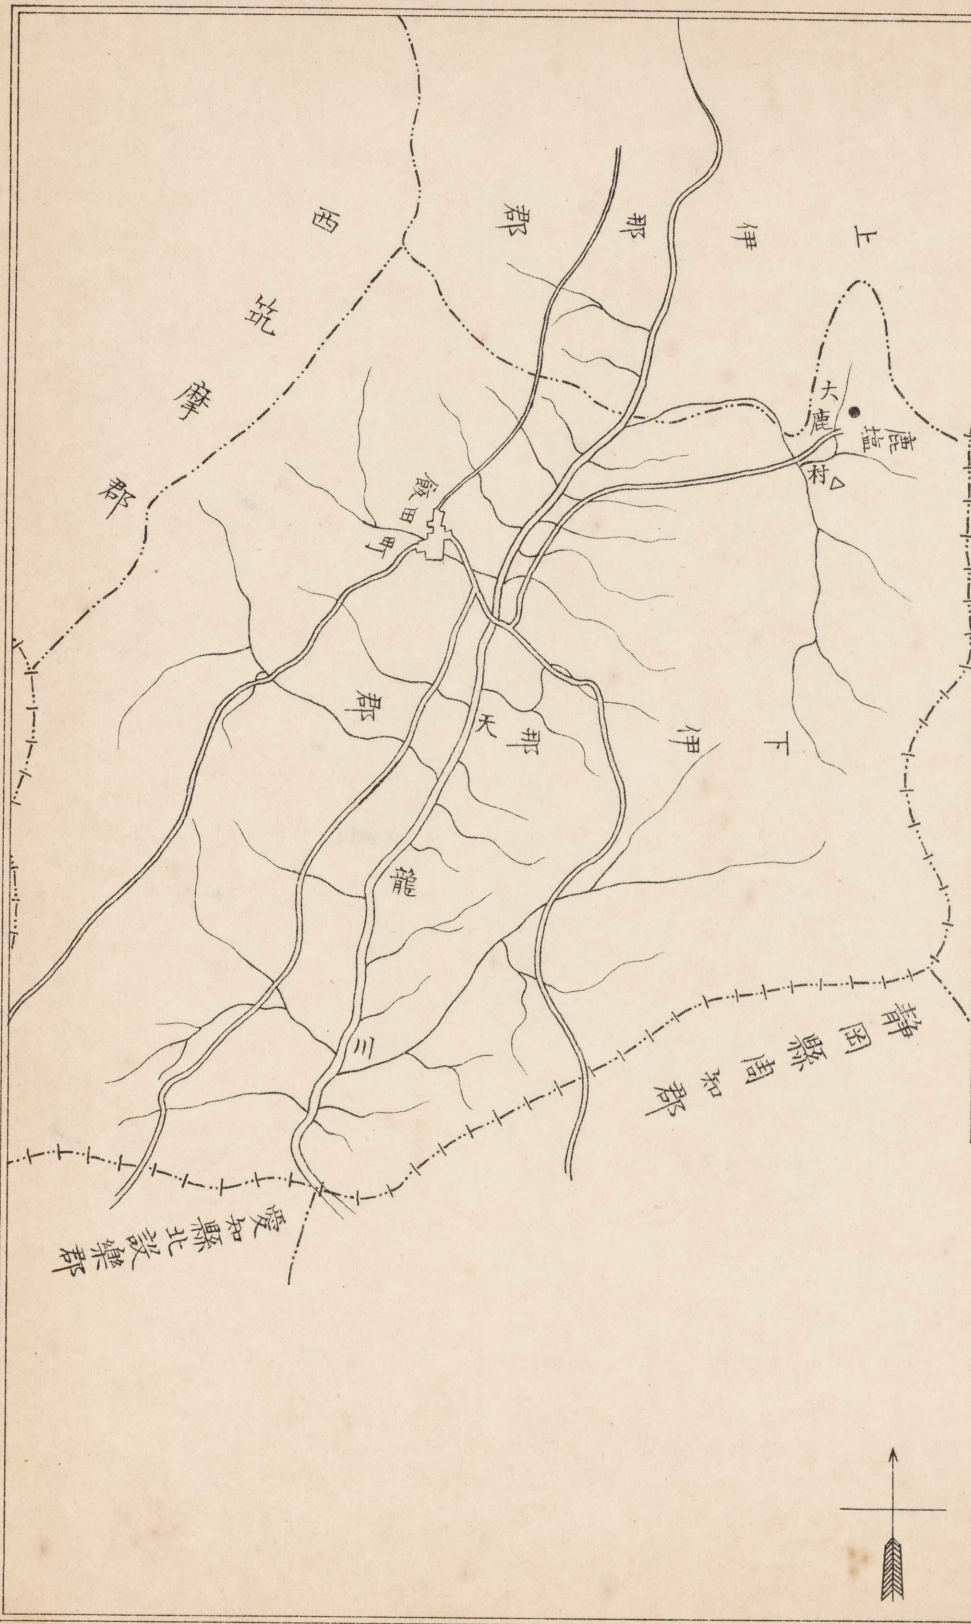

小出雲專賣支局新潟出張所管内製塩地位位置略圖

縮尺 十万分の一

小出雲專支局直江津出張所管内製塩地位置略圖

縮尺十萬分の一

小出雲專賣支局夷出張所管内製塩地位位置略圖

名古屋專賣支局直轄管内製塩地位置略圖

縮尺四十万分の一

名古屋專賣支局靜波出張所管内製塩地位位置略圖