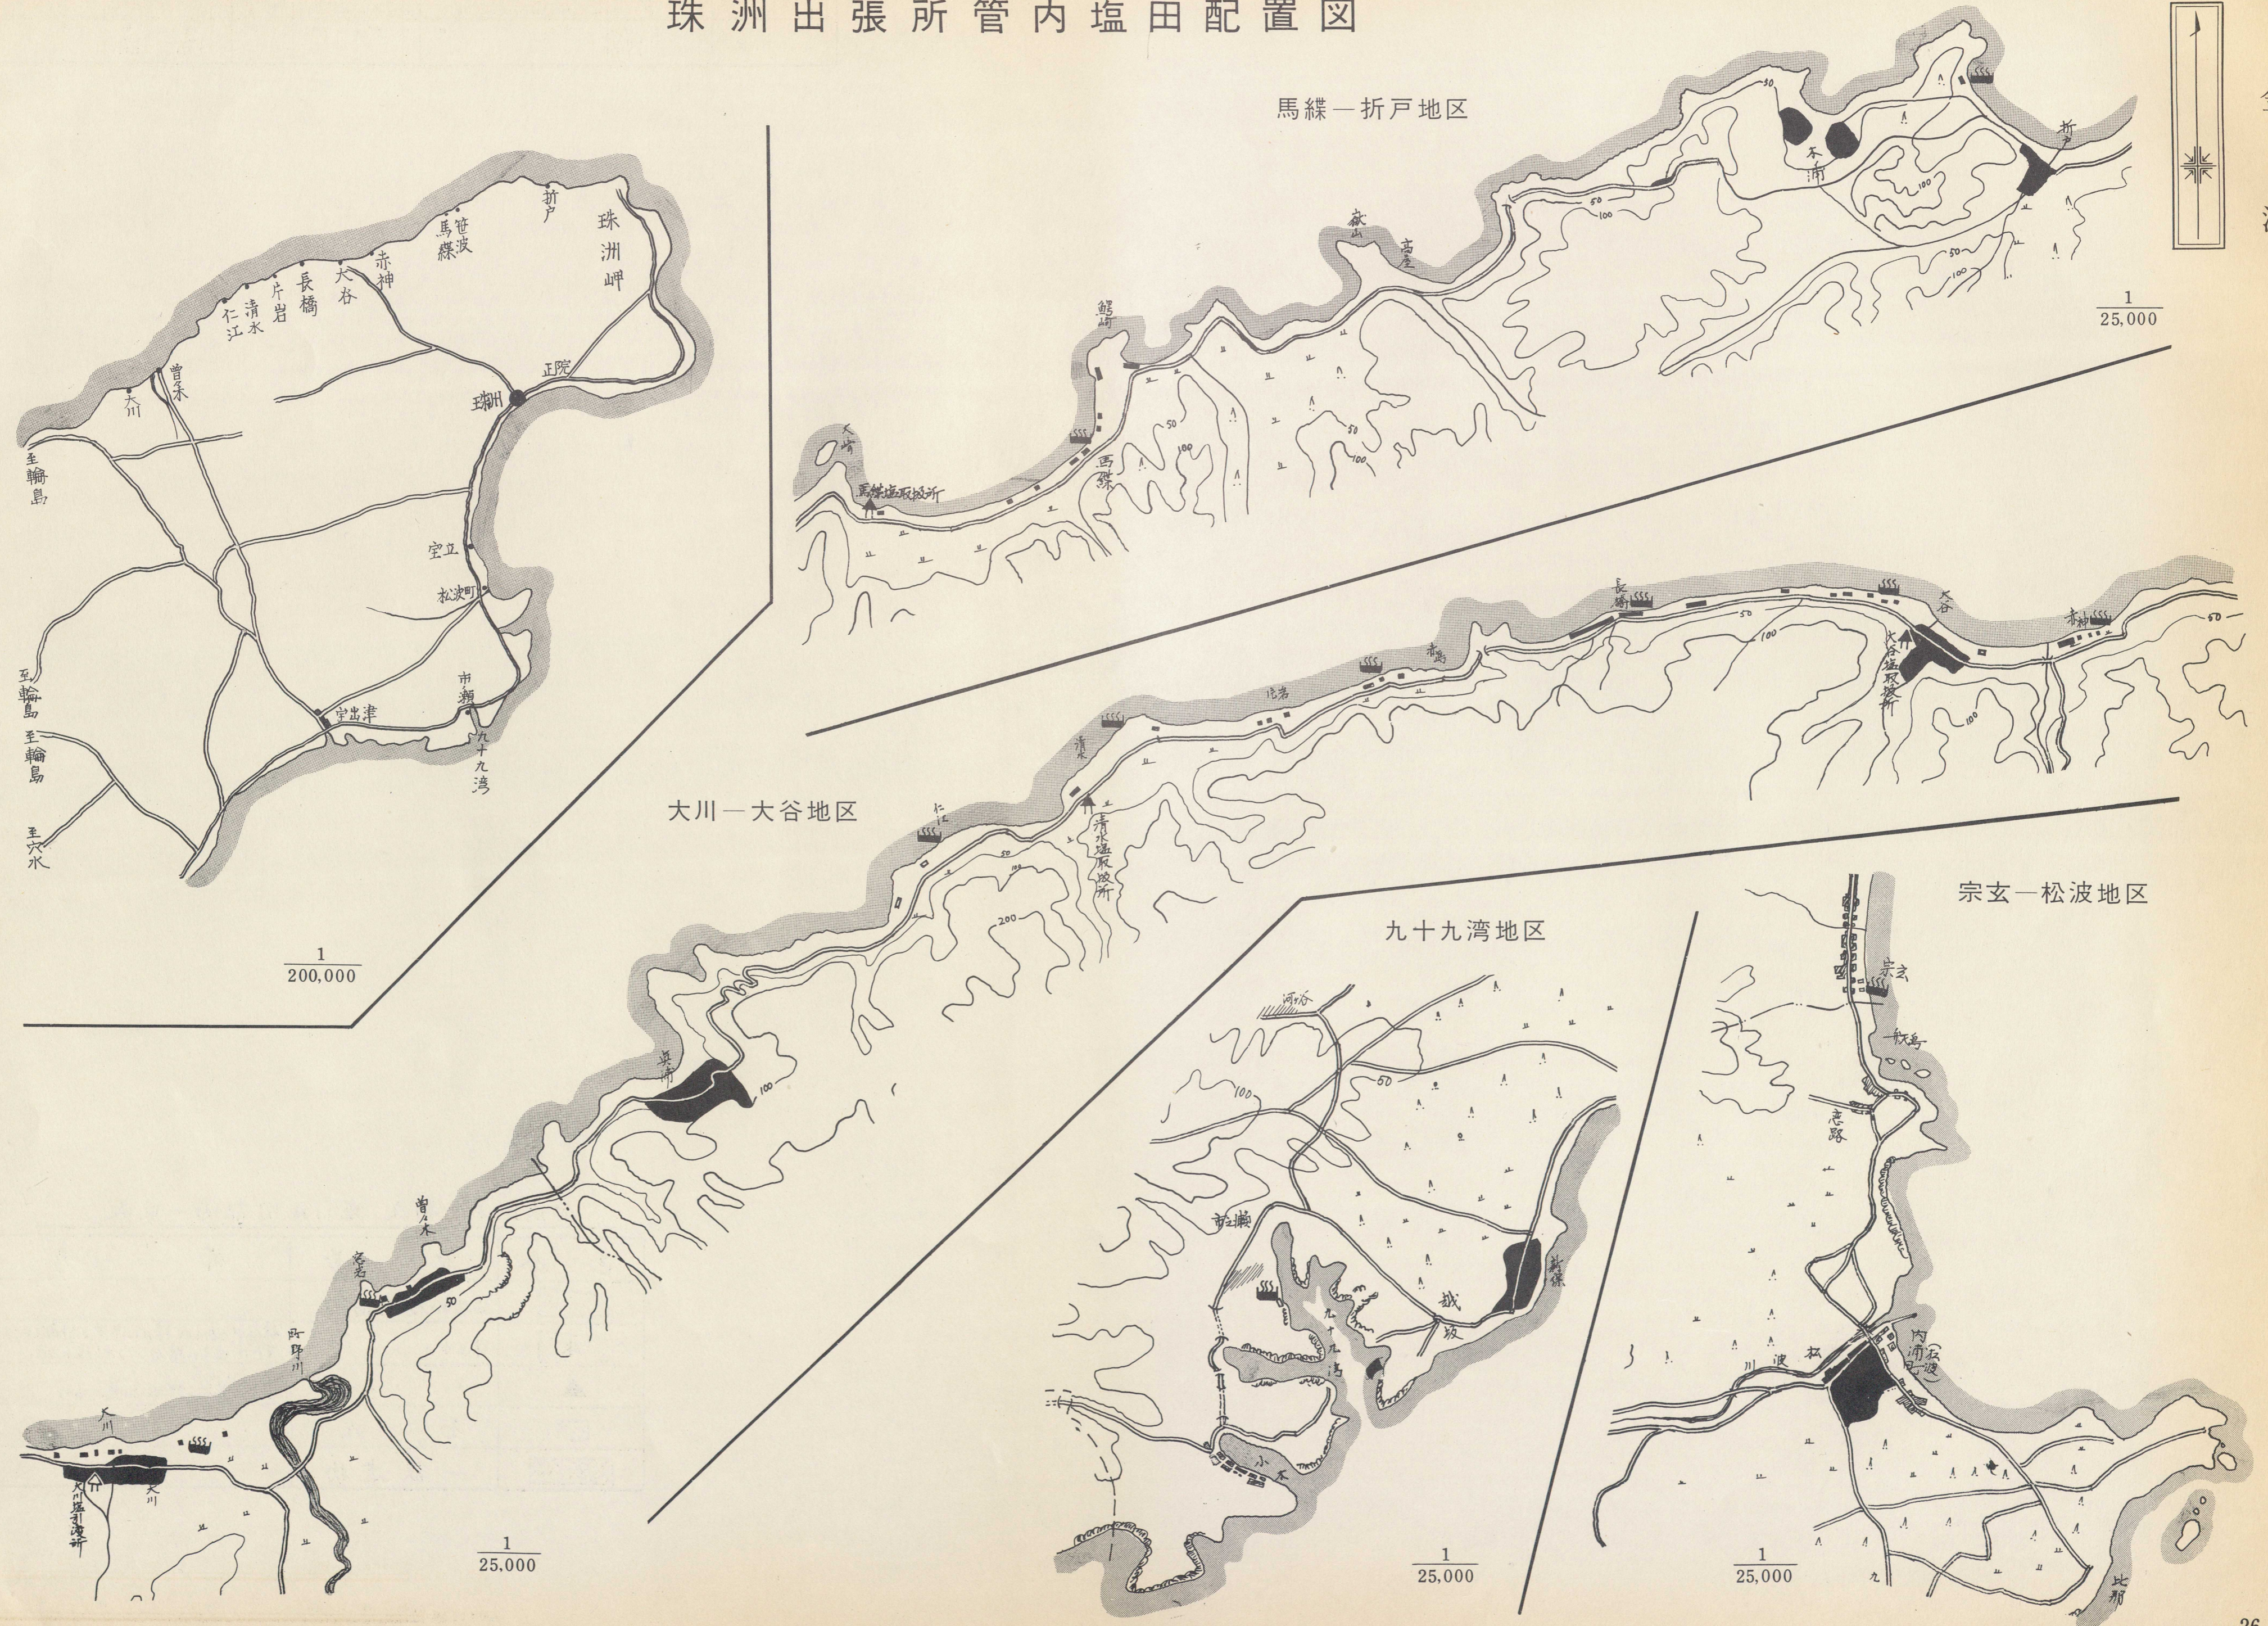

金沢地方局管内図

1
500,000

珠洲出張所管内塩田面積一覧表

業 者	区 分	①採かん地 面積	澆 灌 台			枝 条 架			① + ②	①+②+③	摘 要
			採かん地内	採かん地外	計	採かん地内	採かん地外	計			
他	登 入	ha (5.94) 7.771	m ²	m ²	m ²	m ²	m ²	m ²	ha (5.94) 7.771	ha (5.94) 7.771	

珠洲出張所管内塩田配置図

業 者	区 分	採かん地 面積	農 業 用 地			林 業 用 地			① + ②	① + ② + ③	備 考
			採かん地内	採かん地外	計	採かん地内	採かん地外	計			
能 登 入		ha (5.941) 7.771	m ²	m ²	m ²	m ²	m ²	m ²	ha (5.941) 7.771	ha (5.941) 7.771	

金沢地方局制度 塩田地図記号一覧表

区 分	記 号	備 考
	 稼働中の揚水式塩田	
	 休 止 中 の “ ”	休止中であるが採かん作業は自給に止まり 採かん直ちに稼働する状態のもの。
	 “ ”	直ちに稼働するに待機のもの。
	 全 屋	
	 一 般 建 物	

縮尺 1 : 4,000 

能登塩業組合

金沢

宗玄

赤神

大谷

折戸

九十九湾 (市ノ瀬)